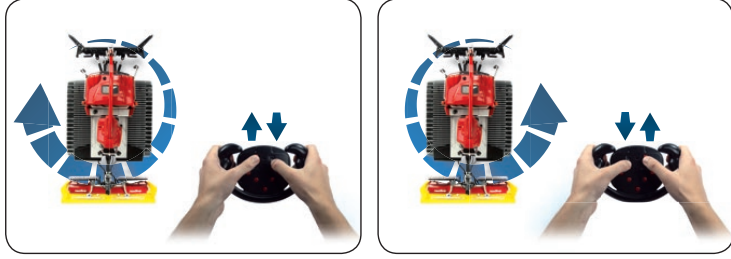

Optional dazu erhältlich
ist ein USB Ladegerät.
JC 51080
(Nicht im Set inkludiert)