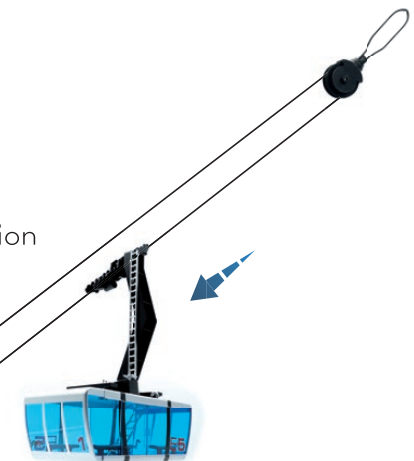

### JC 89294 Manuell

INHALT:  
1 x Antriebsstation  
1 x Bergstation  
2 x Kabine Ischgl  
1 x Seil

### JC 89094 Manuell

INHALT:  
1 x Handantrieb  
1 x Schraubzwinde  
1 x Kabine Ischgl  
1 x Seil

CONTENT:  
1 x manual operation  
1 x bar clamp  
1 x cabin Ischgl  
1 x rope

Die OMEGA von CWA ist die seit Generationen beliebteste Seilbahnkabine der Welt. Mit ihrer Vielseitigkeit, wie maximaler Pendelfreiheit und hoher Windstabilität, der modularen Bauweise und dem funktionalen Design ist sie überall einsetzbar und außerdem ein Blickfang fürs Auge.