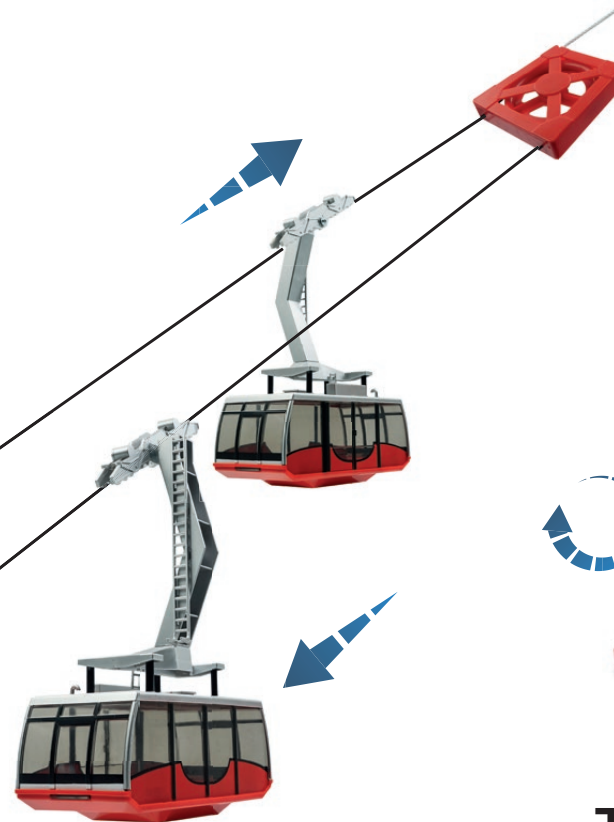

### JC 89090 Manuell

|                      |                      |
|----------------------|----------------------|
| INHALT:              | CONTENT:             |
| 1 x Handantrieb      | 1 x manual operation |
| 1 x Schraubzwinde    | 1 x bar clamp        |
| 1 x Kabine Zugspitze | 1 x cabin Zugspitze  |
| 1 x Seil             | 1 x rope             |

### JC 89393 Elektrisch

INHALT:  
1 x Antriebsstation  
1 x Bergstation  
2 x Kabine  
1 x Seil

CONTENT:  
1 x ground station  
1 x top station  
2 x cabin  
1 x rope

JC 89393 kann sowohl mit Batterien als auch mit Stromadapter JC 50080 betrieben werden. Beides ist im Lieferumfang nicht enthalten.