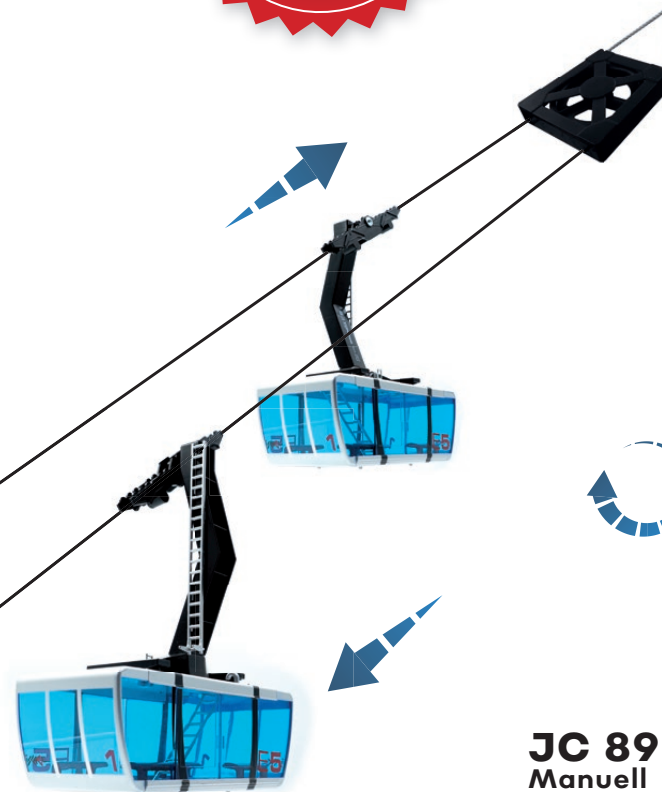

### JC 89394 Elektrisch

INHALT:  
1 x Antriebsstation  
1 x Bergstation  
2 x Kabine Ischgl  
1 x Seil

CONTENT:  
1 x ground station  
1 x top station  
2 x cabin Ischgl  
1 x rope

JC 89390 kann sowohl mit Batterien als auch mit Stromadapter JC 50080 betrieben werden. Beides ist im Lieferumfang nicht enthalten.