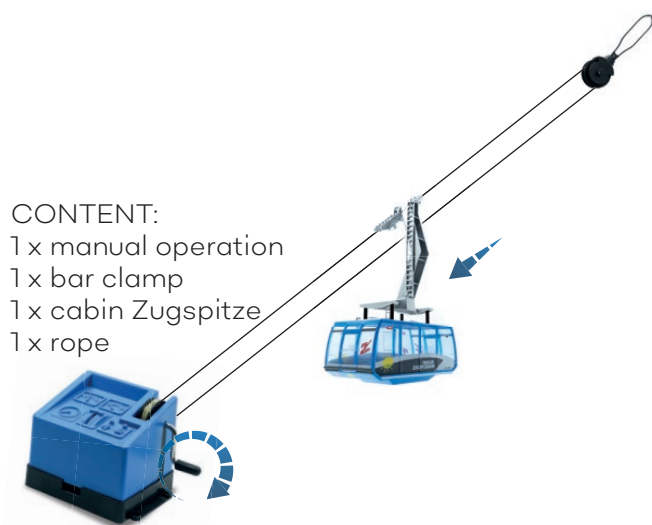

JC 89090 Manuell

INHALT:	CONTENT:
1 x Handantrieb	1 x manual operation
1 x Schraubzwinde	1 x bar clamp
1 x Kabine Zugspitze	1 x cabin Zugspitze
1 x Seil	1 x rope