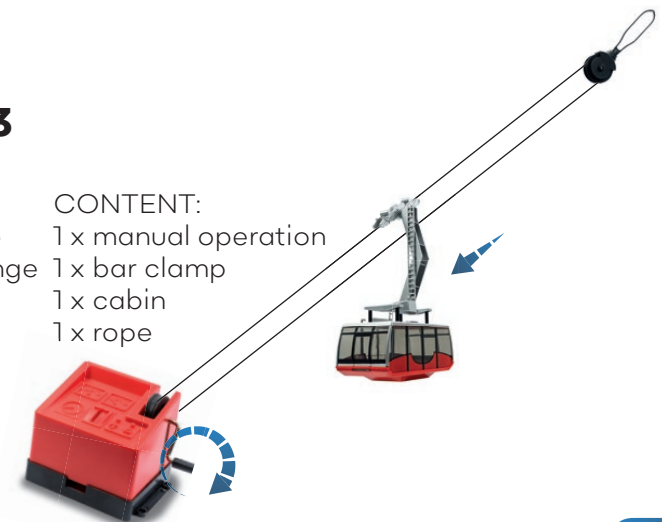

JC 89093 Manuell

INHALT:
1 x Handantrieb
1 x Schraubzwinde
1 x Kabine
1 x Seil

CONTENT:
1 x manual operation
1 x bar clamp
1 x cabin
1 x rope