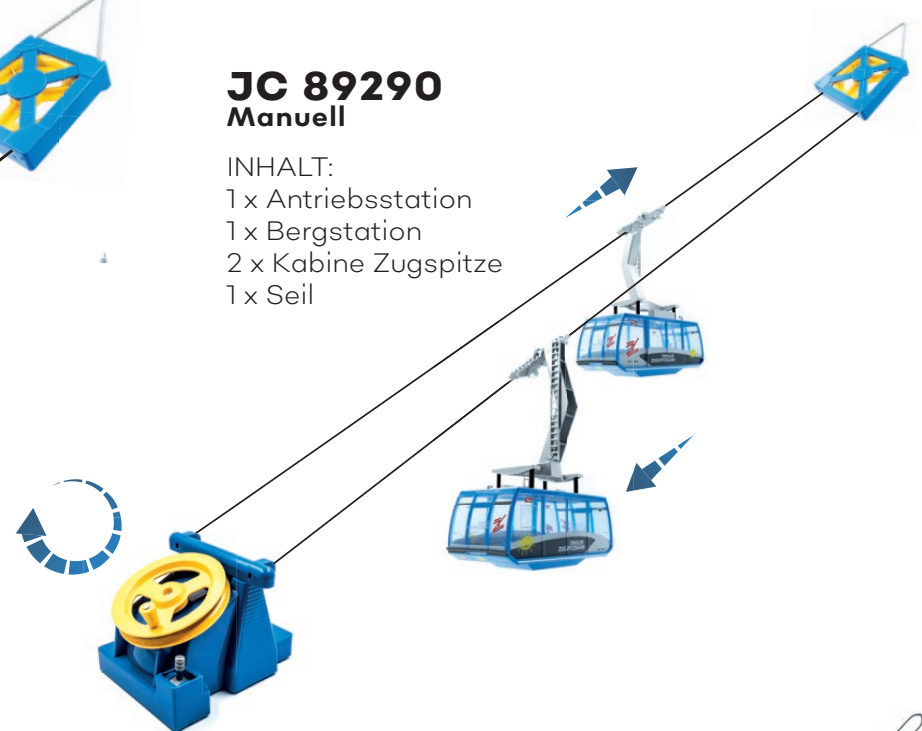

JC 89290 Manuell

INHALT:
1 x Antriebsstation
1 x Bergstation
2 x Kabine Zugspitze
1 x Seil