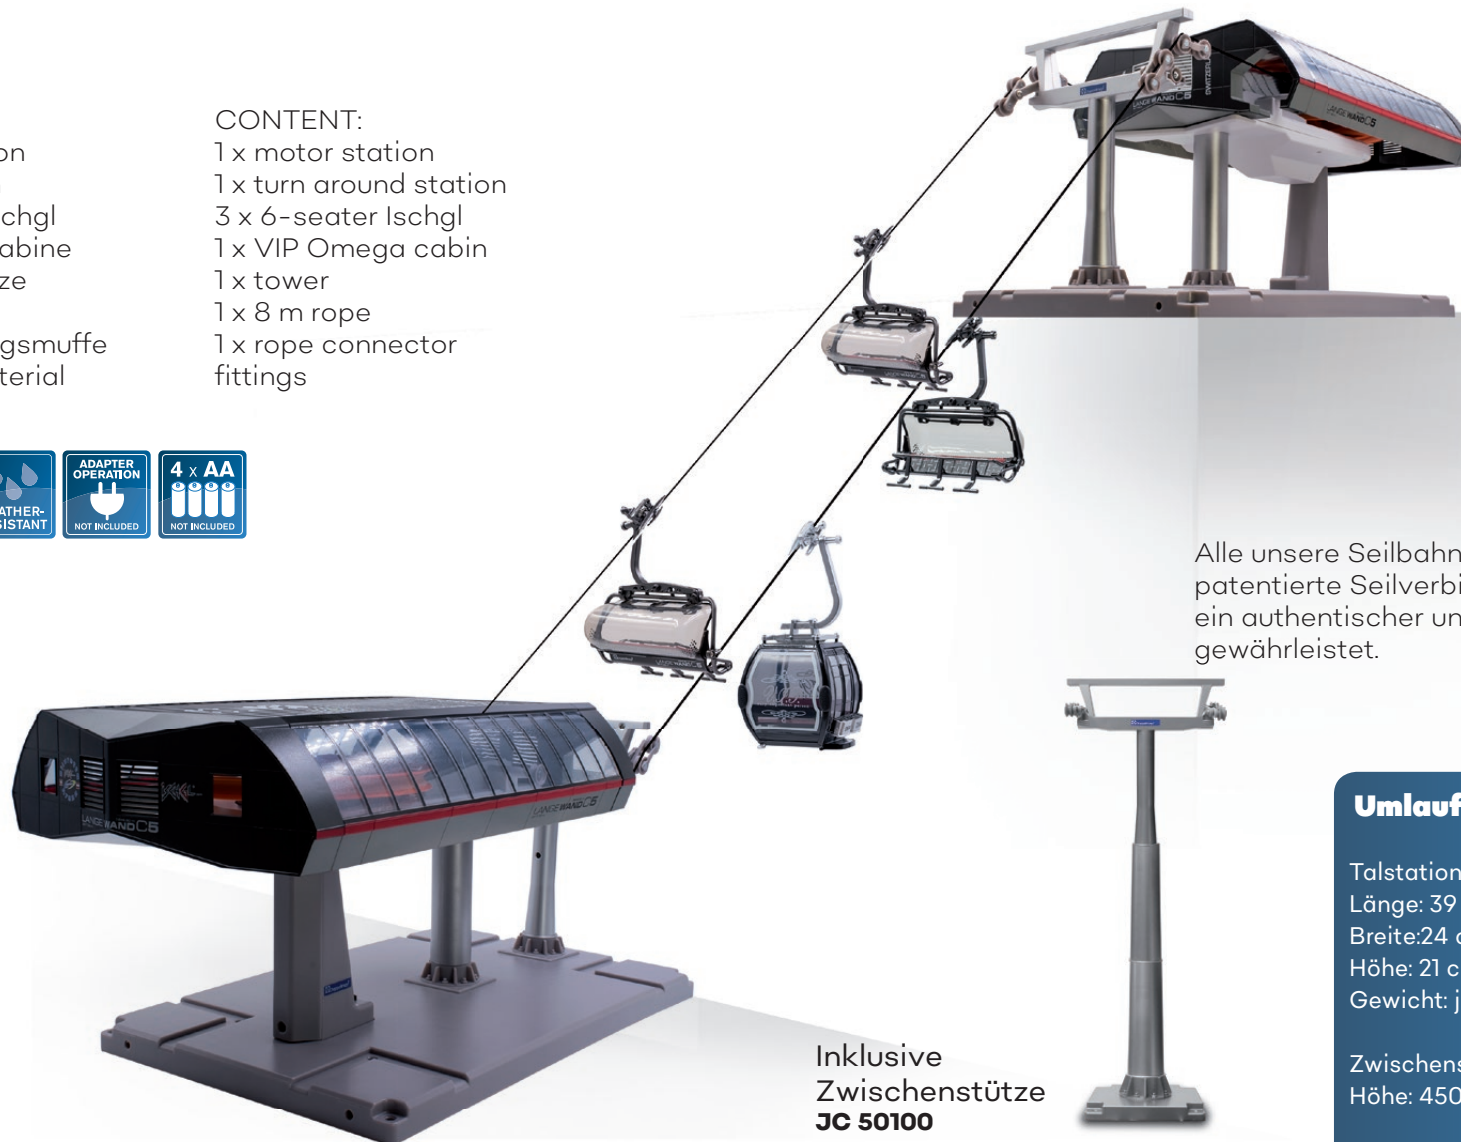

### CONTENT:

1 x motor station  
1 x turn around station  
3 x 6-seater orange  
1 x VIP Omega cabin  
1 x tower  
1 x 8 m rope  
1 x rope connector  
fittings

Alle Profi-Set-Seilbahnen können sowohl drinnen als auch draußen aufgebaut werden. Wahlweise werden sie mit 4 x 1,5 V Batterien oder einen Adapter (JC 50080) betrieben. Beides ist nicht im Lieferumfang enthalten!

### CONTENT:

1 x motor station  
1 x turn around station  
3 x 6-seater Ischgl  
1 x VIP Omega cabin  
1 x tower  
1 x 8 m rope  
1 x rope connector  
fittings

Alle unsere Seilbahnen besitzen eine patentierte Seilverbindungsmuffe. Damit ist ein authentischer und reibungsloser Betrieb gewährleistet.