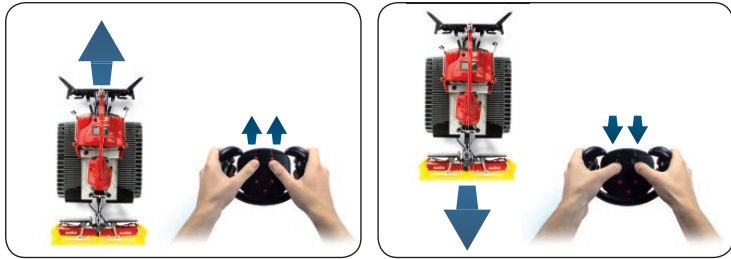

Optional dazu erhältlich
ist ein USB Ladegerät.
JC 51080
(Nicht im Set inkludiert)