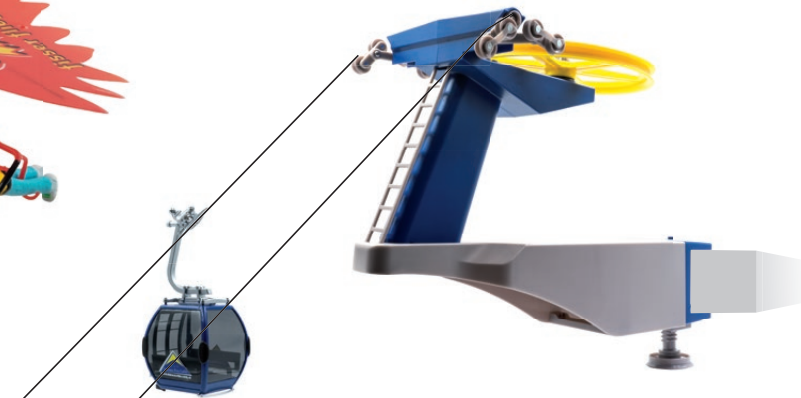

# Serfaus-Fiss-Ladis

Action, Genuss und Erholung in den Alpen - für die ganze Familie!

**JC 2020**  
Fisser Flieger  
Spannweite: 14,5 cm

**JC 84395**  
Elektrische Umlaufseilbahn  
Serfaus-Fiss-Ladis

INHALT:  
1 x Antriebsstation  
1 x Gegenstation  
2 x Omega Kabine  
1 x ca. 8 m Seil  
1 x Verbindungsmuffe