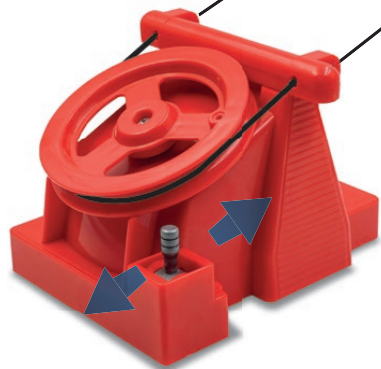

### JC 89090 Manuell

|                      |                      |
|----------------------|----------------------|
| INHALT:              | CONTENT:             |
| 1 x Handantrieb      | 1 x manual operation |
| 1 x Schraubzwinde    | 1 x bar clamp        |
| 1 x Kabine Zugspitze | 1 x cabin Zugspitze  |
| 1 x Seil             | 1 x rope             |

### JC 89393 Elektrisch

INHALT:  
1 x Antriebsstation  
1 x Bergstation  
2 x Kabine  
1 x Seil

CONTENT:  
1 x ground station  
1 x top station  
2 x cabin  
1 x rope

JC 89393 kann sowohl mit Batterien als auch mit Stromadapter JC 50080 betrieben werden. Beides ist im Lieferumfang nicht enthalten.