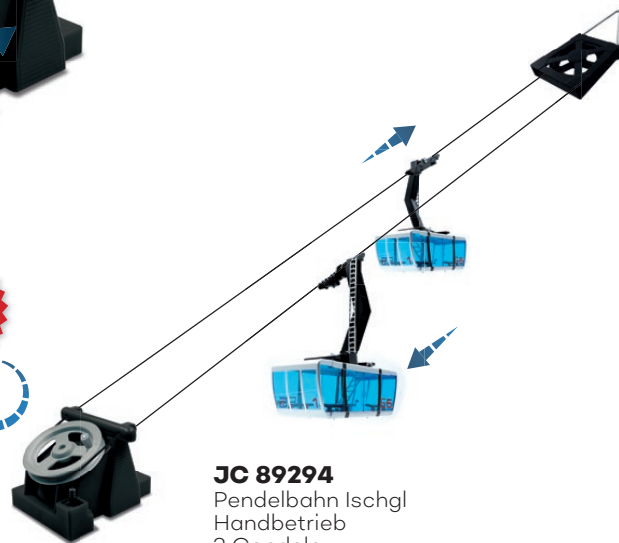

JC 89294
Pendelbahn Ischgl
Handbetrieb
2 Gondeln