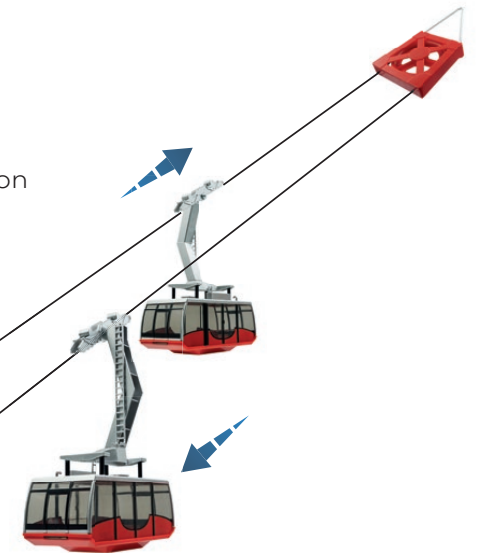

### JC 89393 Elektrisch

INHALT:  
1 x Antriebsstation  
1 x Bergstation  
2 x Kabine  
1 x Seil

CONTENT:  
1 x ground station  
1 x top station  
2 x cabin  
1 x rope

JC 89393 kann sowohl mit Batterien als auch mit Stromadapter JC 50080 betrieben werden. Beides ist im Lieferumfang nicht enthalten.

### JC 89293 Manuell

INHALT:  
1 x Antriebsstation  
1 x Bergstation  
2 x Kabine  
1 x Seil