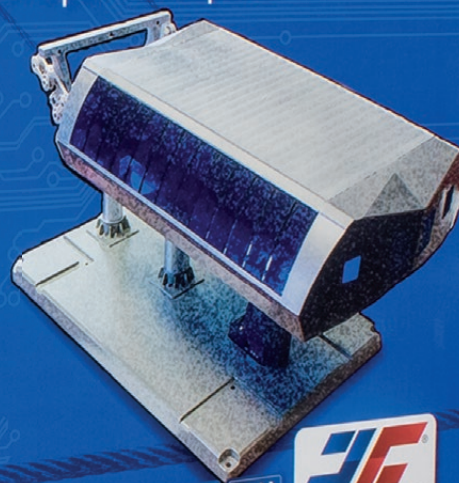

Voltage
6V

1:32
SCALE

WEATHER-RESISTANT

ADAPTER OPERATION NOT INCLUDED

4 x AA NOT INCLUDED