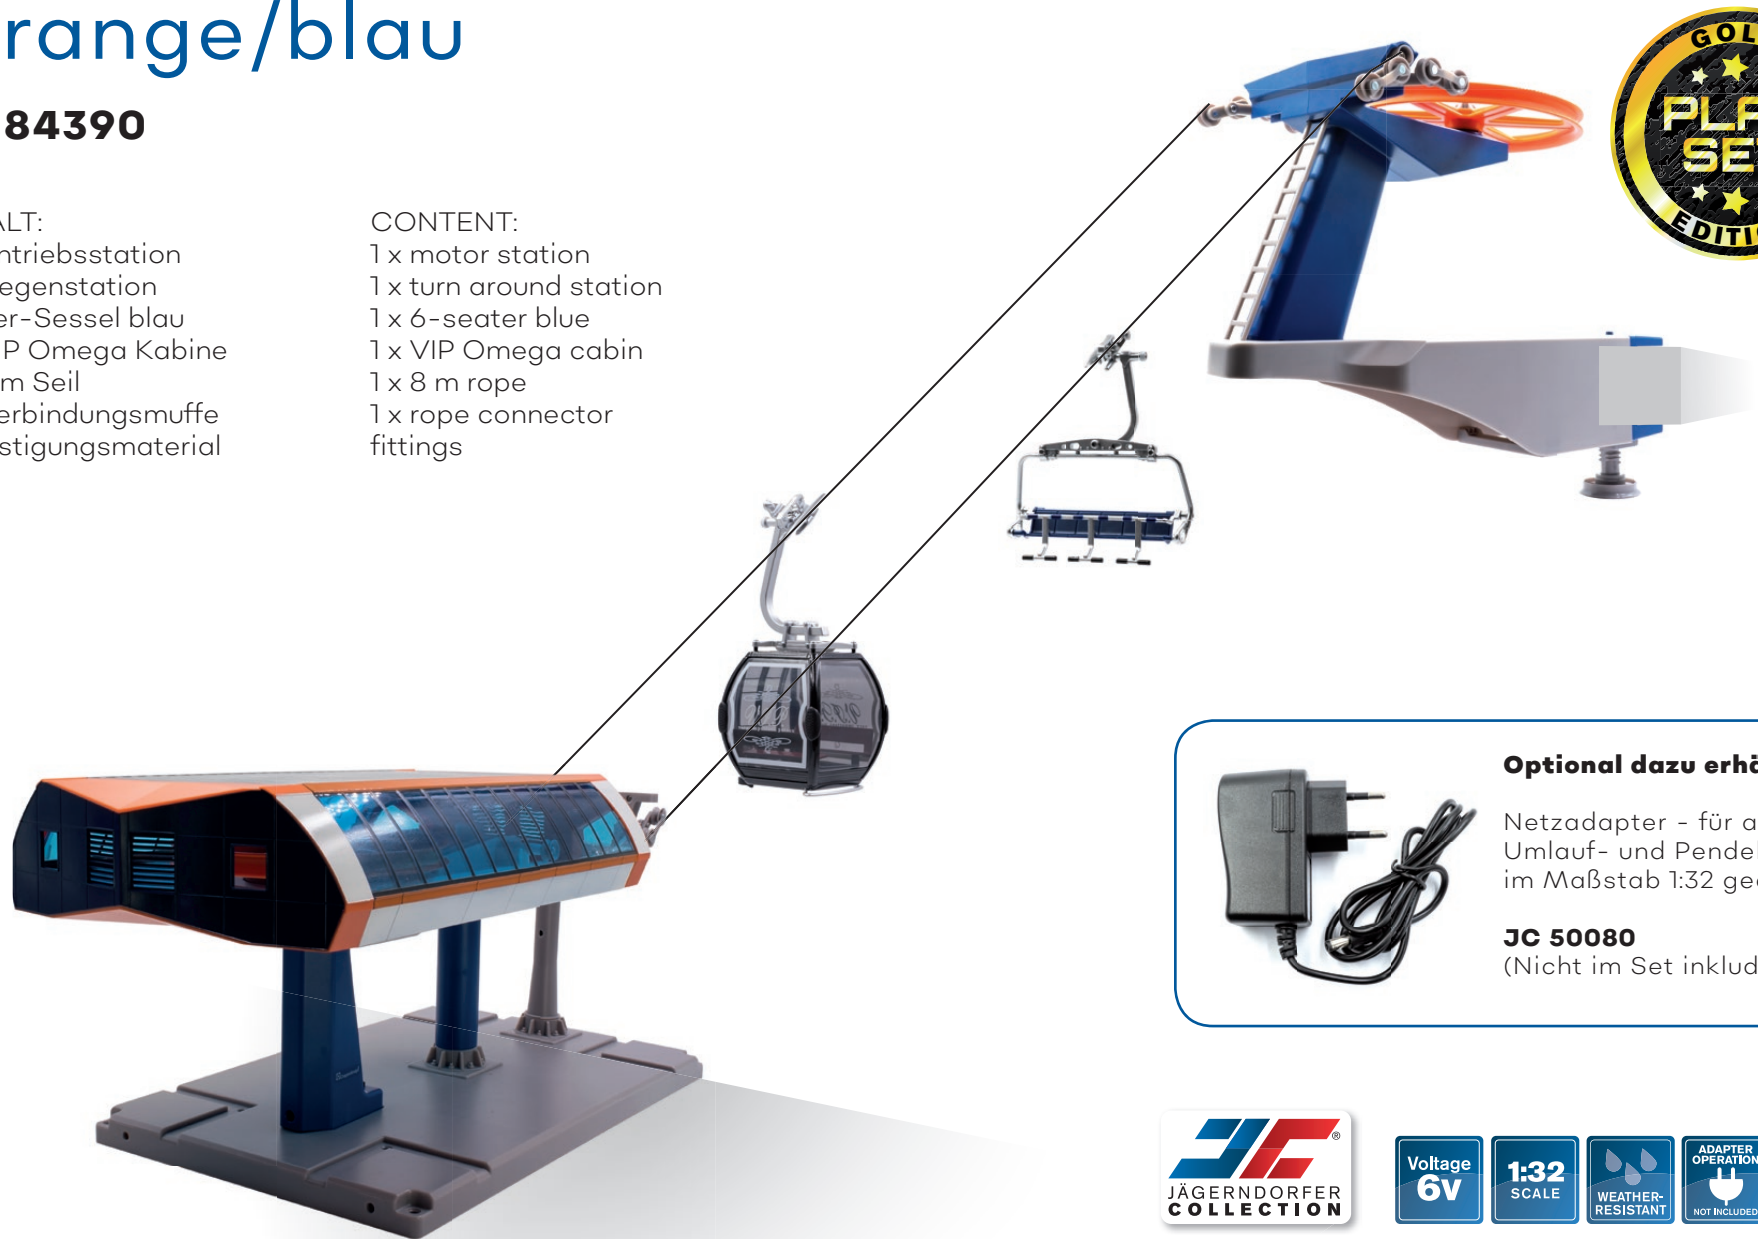

## Orange/blau

**JC 84390**

**INHALT:**

- 1 x Antriebsstation
- 1 x Gegenstation
- 1 x 6er-Sessel blau
- 1 x VIP Omega Kabine
- 1 x 8 m Seil
- 1 x Verbindungsmuffe
- Befestigungsmaterial

**CONTENT:**

- 1 x motor station
- 1 x turn around station
- 1 x 6-seater blue
- 1 x VIP Omega cabin
- 1 x 8 m rope
- 1 x rope connector fittings

**Optional dazu erhältlich:**

Netzadapter - für alle Umlauf- und Pendelbahnen im Maßstab 1:32 geeignet

**JC 50080**  
(Nicht im Set inkludiert)