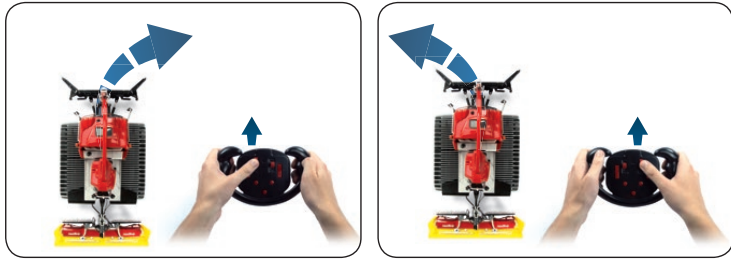

Optional dazu erhältlich
ist ein USB Ladegerät.
JC 51080
(Nicht im Set inkludiert)