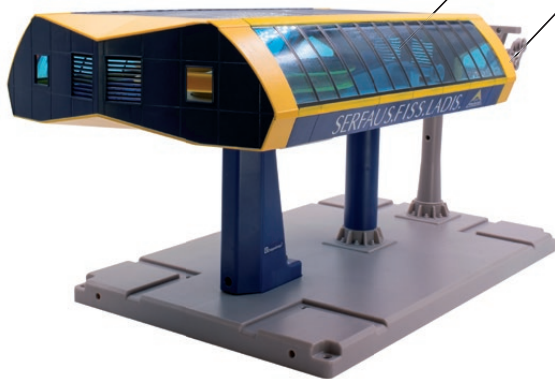

# Serfaus-Fiss-Ladis

Action, Genuss und Erholung in den Alpen - für die ganze Familie!

**JC 2020**  
Fisser Flieger  
Spannweite: 14,5 cm

**JC 84395**  
Elektrische Umlaufseilbahn  
Serfaus-Fiss-Ladis

INHALT:  
1 x Antriebsstation  
1 x Gegenstation  
2 x Omega Kabine  
1 x ca. 8 m Seil  
1 x Verbindungsmuffe