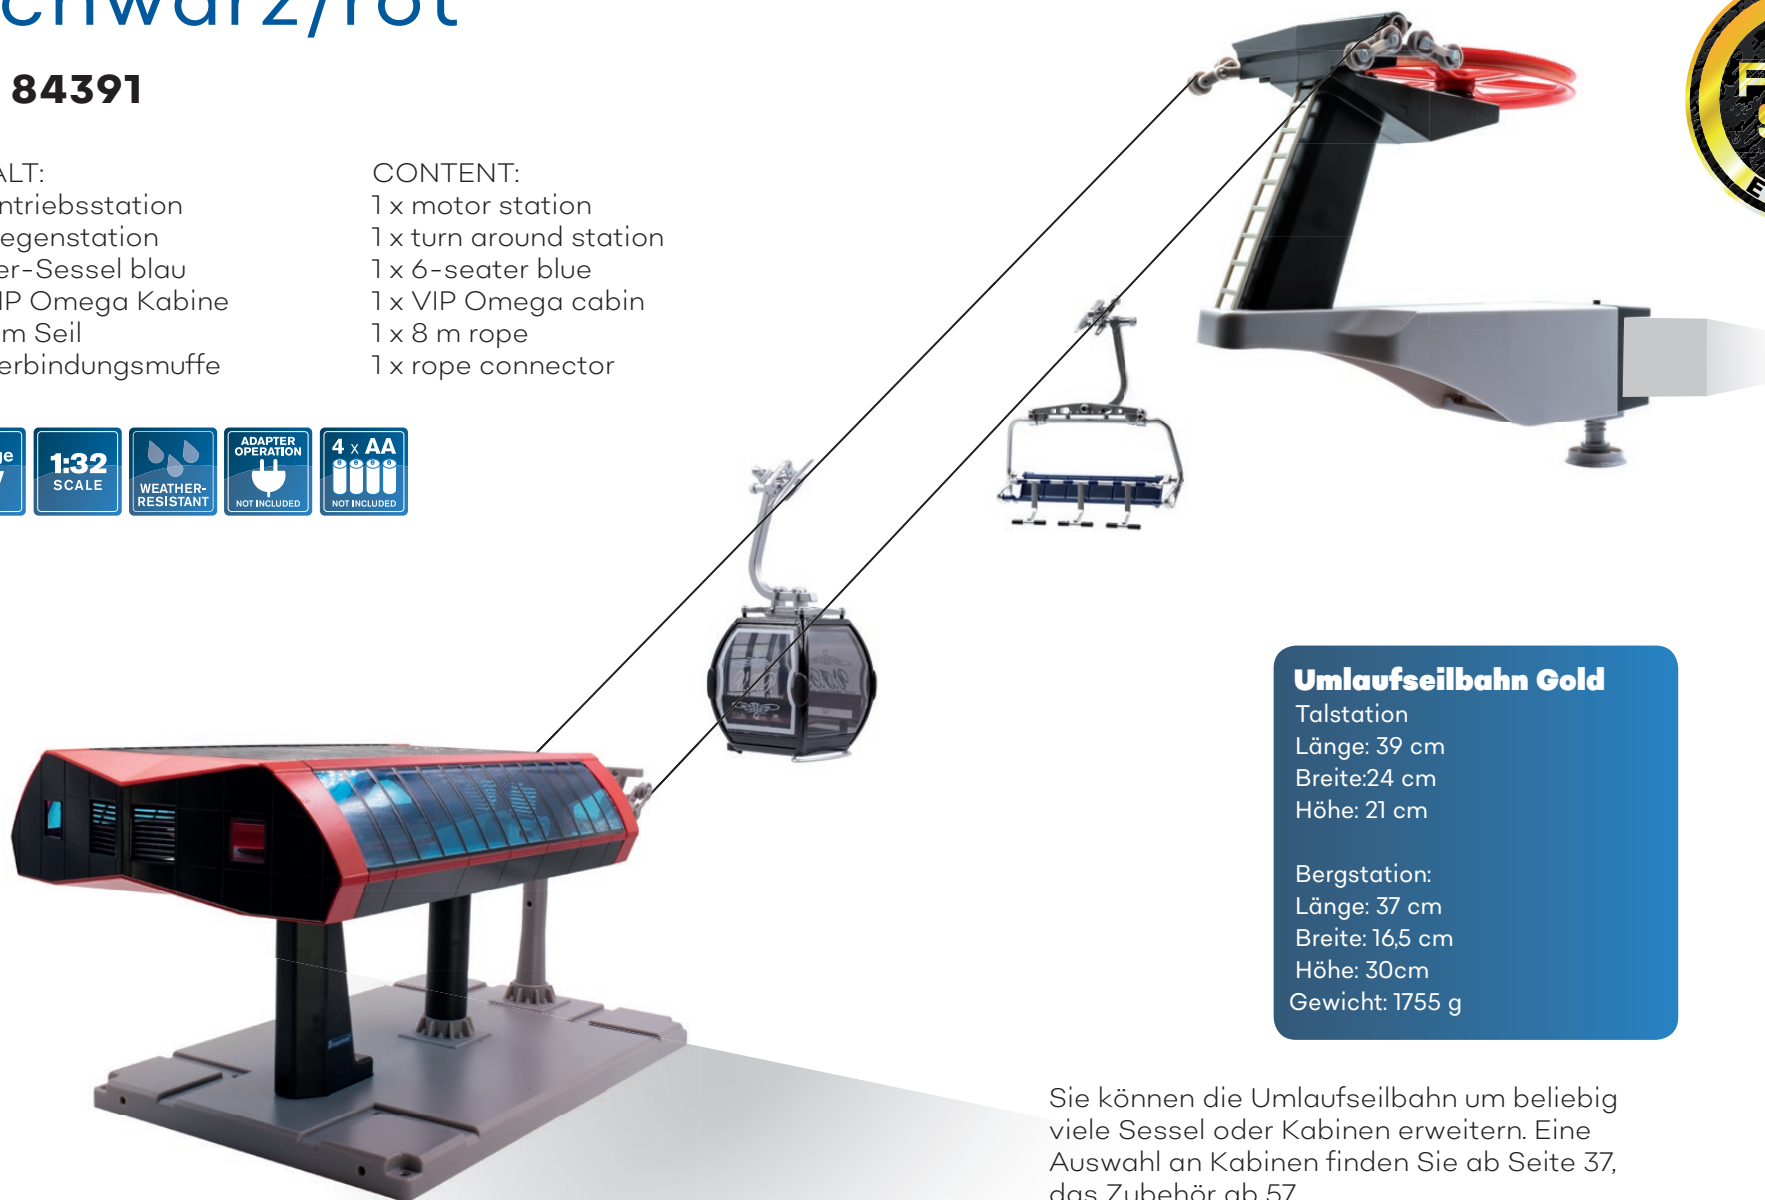

Elektrische Umlaufseilbahn

Maßstab 1:32

Schwarz/rot

JC 84391

INHALT:

- 1 x Antriebsstation
- 1 x Gegenstation
- 1 x 6er-Sessel blau
- 1 x VIP Omega Kabine
- 1 x 8 m Seil
- 1 x Verbindungsmuffe

CONTENT:

- 1 x motor station
- 1 x turn around station
- 1 x 6-seater blue
- 1 x VIP Omega cabin
- 1 x 8 m rope
- 1 x rope connector

Umlaufseilbahn Gold

Talstation
Länge: 39 cm
Breite: 24 cm
Höhe: 21 cm

Bergstation:
Länge: 37 cm
Breite: 16,5 cm
Höhe: 30 cm
Gewicht: 1755 g

Sie können die Umlaufseilbahn um beliebig viele Sessel oder Kabinen erweitern. Eine Auswahl an Kabinen finden Sie ab Seite 37, das Zubehör ab 57.