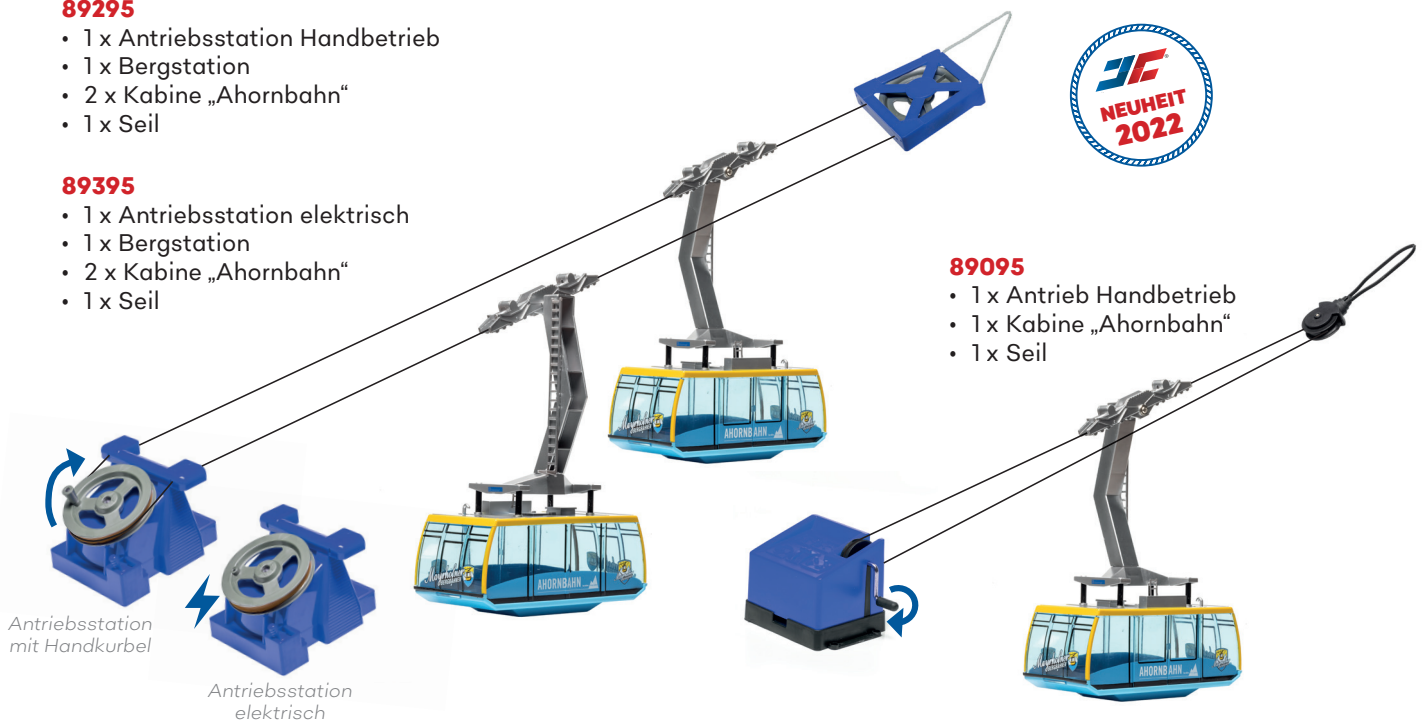

89095

- 1 x Antrieb Handbetrieb
- 1 x Kabine „Ahornbahn“
- 1 x Seil

Antriebsstation mit Handkurbel

Antriebsstation elektrisch