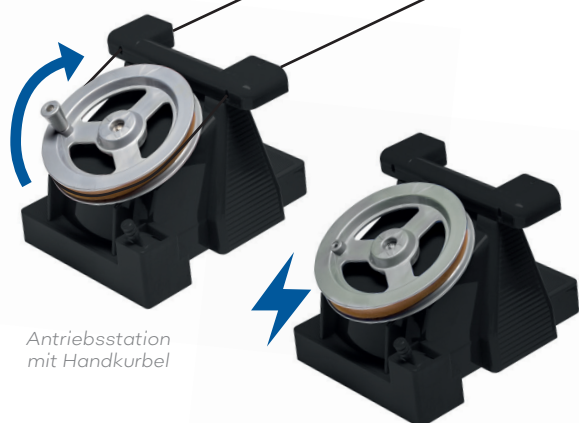

## Bayerische Zugspitzbahn

### 89298

- 1 x Antriebsstation Handbetrieb
- 1 x Bergstation
- 2 x Kabine „Zugspitze“
- 1 x Seil

### 89398

- 1 x Antriebsstation elektrisch
- 1 x Bergstation
- 2 x Kabine „Zugspitze“
- 1 x Seil

Antriebsstation  
mit Handkurbel

Antriebsstation  
elektrisch

### 89098

- 1 x Antrieb Handbetrieb
- 1 x Kabine „Zugspitze“
- 1 x Seil