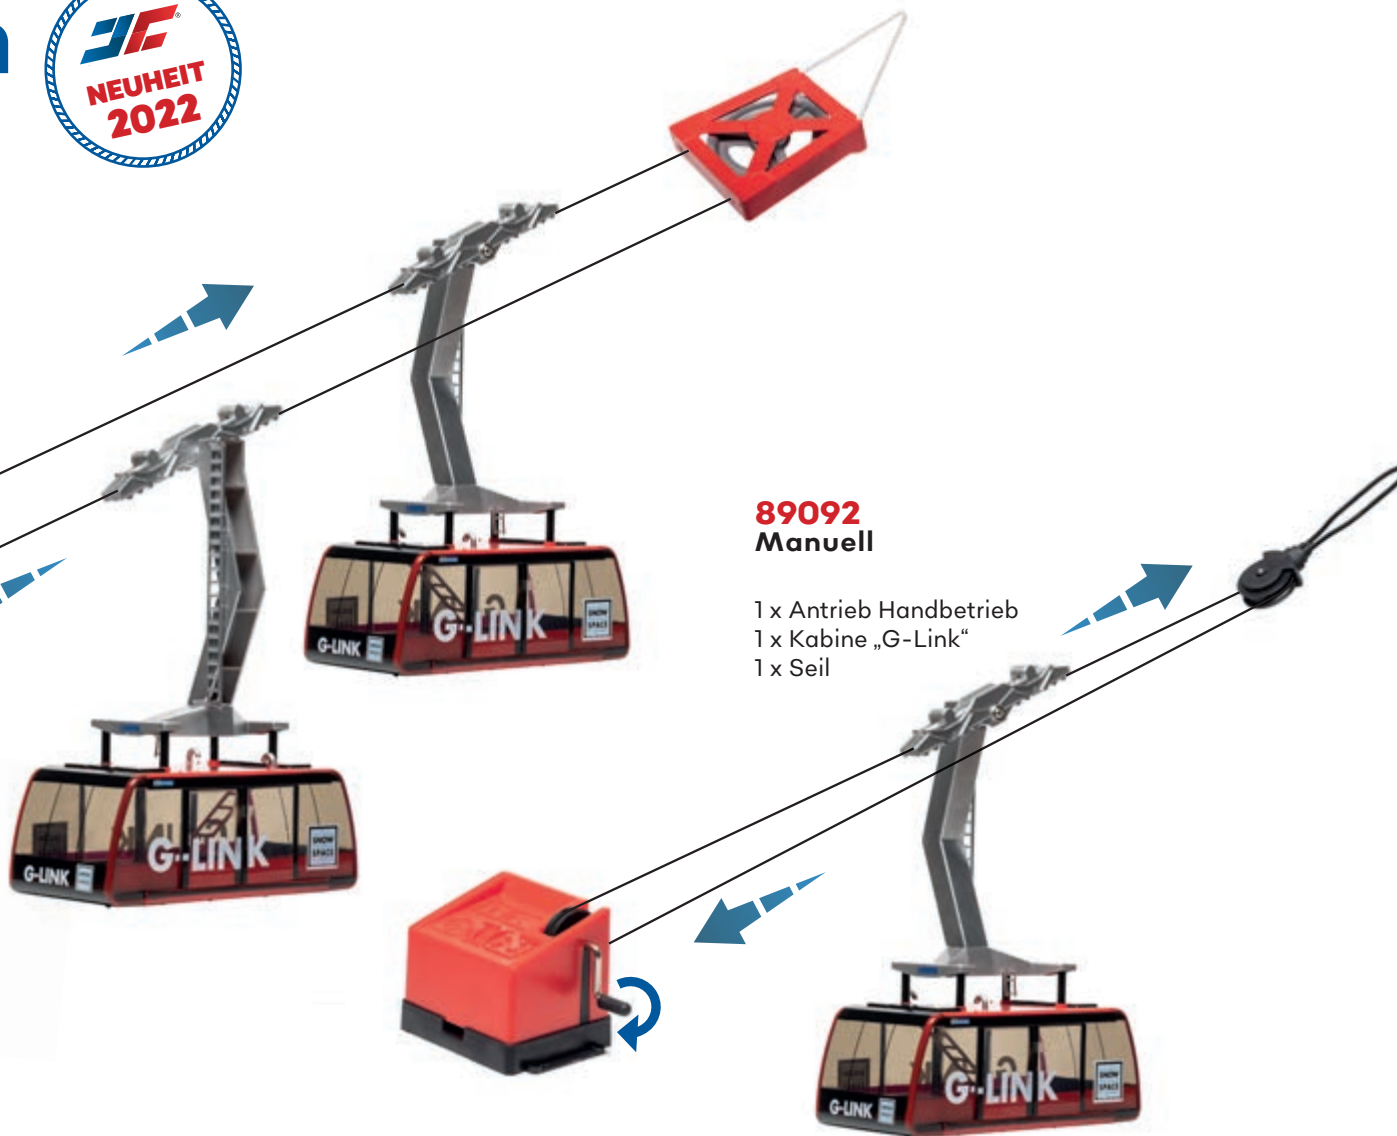

JC 89190 Kabine „Zugspitze“

Pendelbahn

G-Link | Maßstab 1:32

89292
Manuell

INHALT:

- 1 x Antriebsstation
- 1 x Gegenstation
- 2 x Kabine „G-Link“
- 1 x Seil

89392
Elektrisch

INHALT:

- 1 x Antriebsstation
- 1 x Gegenstation
- 2 x Kabine „G-Link“
- 1 x Seil

89092
Manuell

- 1 x Antrieb Handbetrieb
- 1 x Kabine „G-Link“
- 1 x Seil

Antriebsstation
mit Handkurbel

Antriebsstation
elektrisch

JC 50080

JC 89392 kann sowohl mit Batterien als auch mit Stromadapter betrieben werden. Beides ist im Lieferumfang nicht enthalten.

Pendelbahn

Rot | Maßstab 1:32

JC 89393 Elektrisch

INHALT:

1 x Antriebsstation
1 x Gegenstation
2 x Kabine
1 x Seil

CONTENT:

1 x motor station
1 x turn around station
2 x cabin
1 x rope

JC 50080

JC 89393 kann sowohl mit Batterien als auch mit Stromadapter betrieben werden. Beides ist im Lieferumfang nicht enthalten.

JC 89293 Manuell