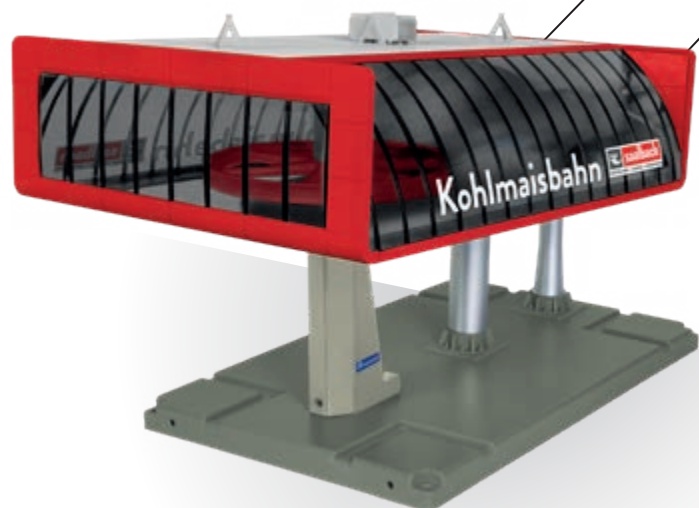

CONTENT:

1 x ground station
1 x top station
1 x Omega V cabin
1 x 8 m rope
1 x rope connector

Voltage
6V

1:32
SCALE

WEATHER-
RESISTANT

ADAPTER
OPERATION
NOT INCLUDED

4 x AA
NOT INCLUDED

Wie wäre es mit noch
mehr Kabinen?
Eine große Auswahl
finden Sie ab Seite 33.

JC 88553
OMEGA V
Kohlmaisbahn

Elektrische Umlaufseilbahn

Planai | Maßstab 1:32

JC 84389

INHALT:

1 x Talstation
1 x Gegenstation
1 x Omega V Kabine
1 x 8 m Seil
1 x Verbindungsmuffe

CONTENT:

1 x ground station
1 x top station
1 x Omega V cabin
1 x 8 m rope
1 x rope connector