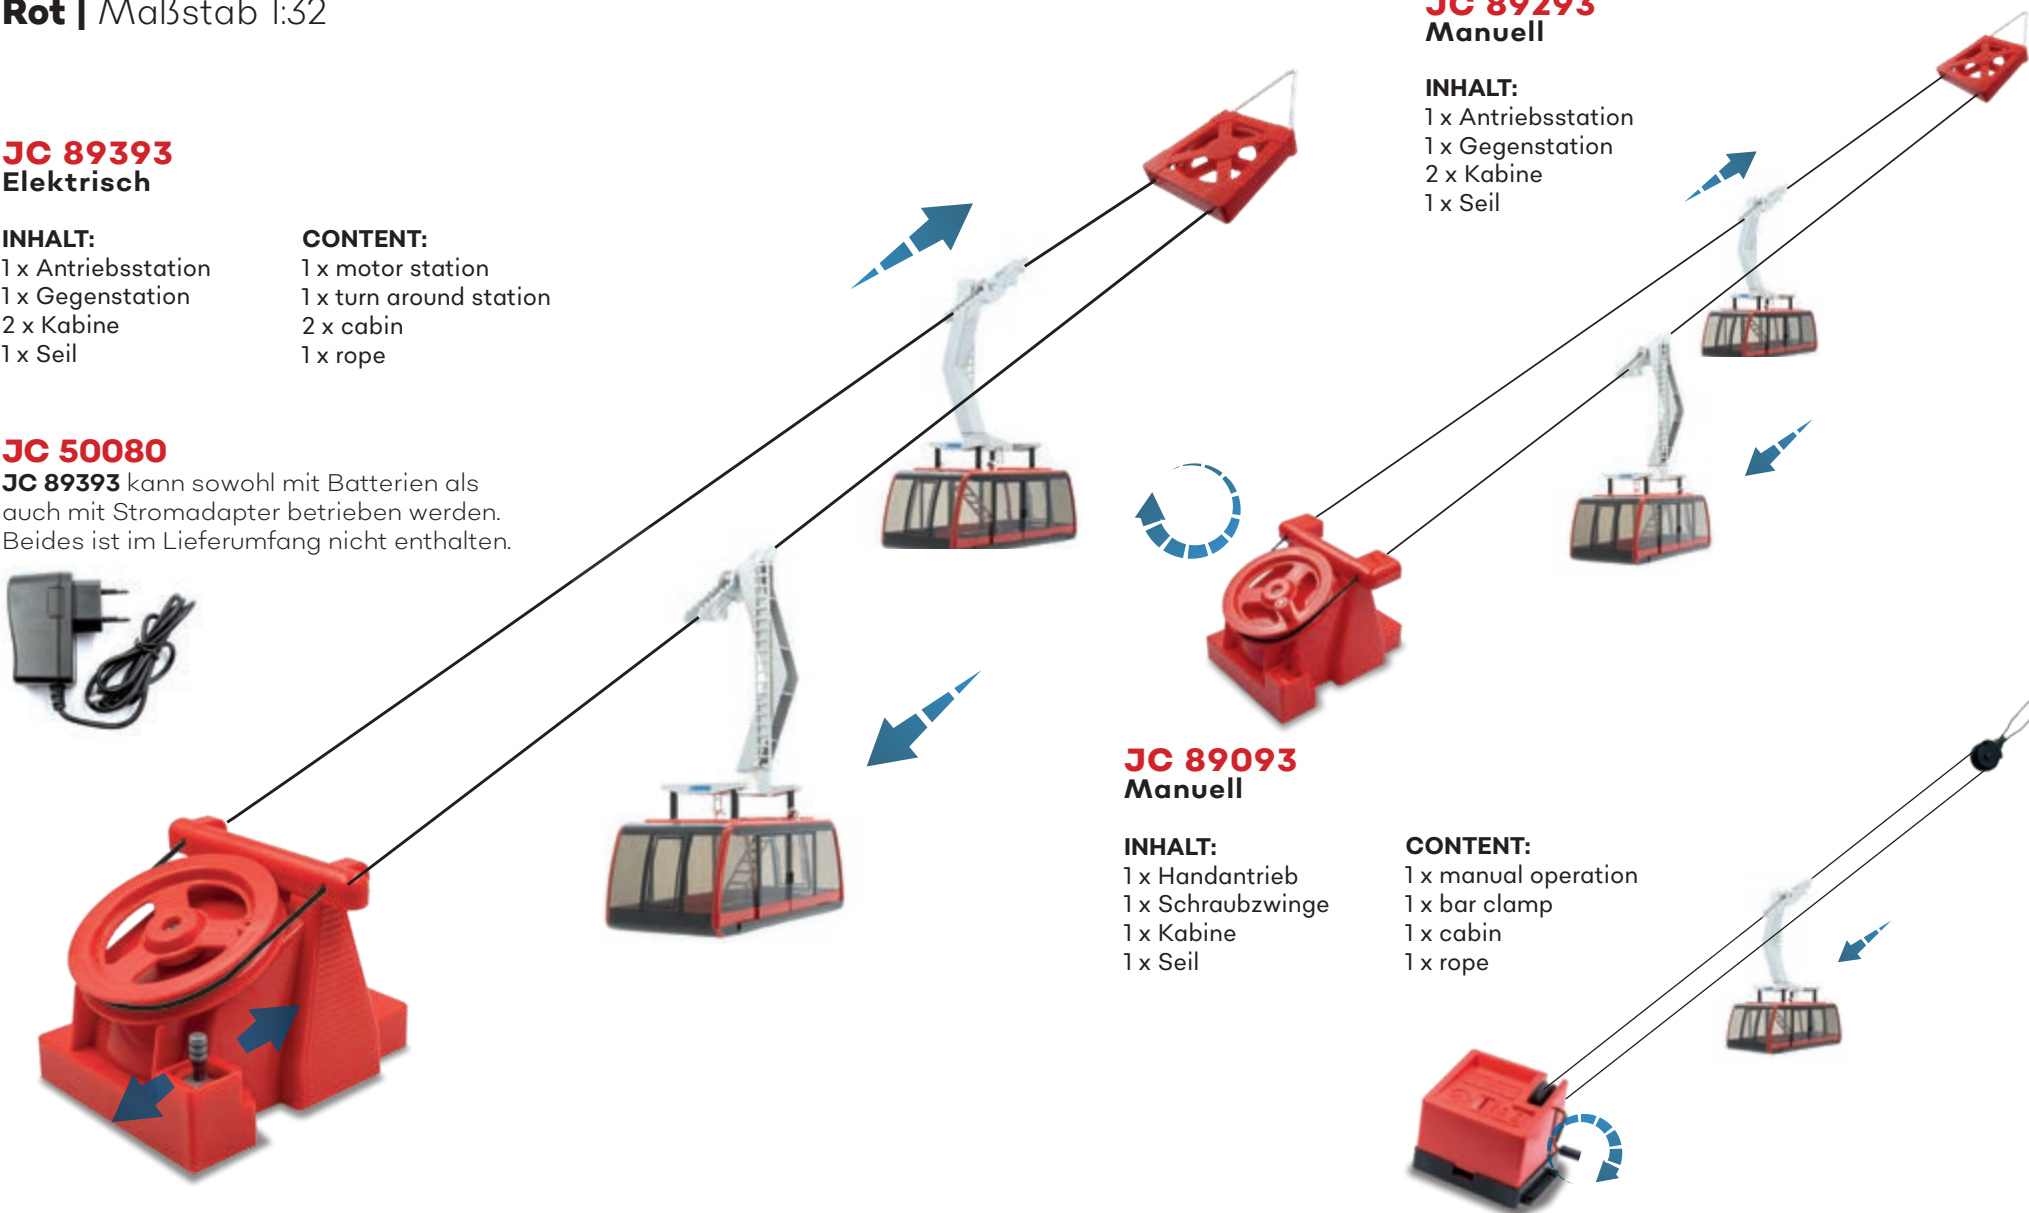

CONTENT:

1 x motor station
1 x turn around station
2 x cabin
1 x rope

JC 50080

JC 89393 kann sowohl mit Batterien als auch mit Stromadapter betrieben werden. Beides ist im Lieferumfang nicht enthalten.

JC 89293 Manuell

INHALT:

1 x Antriebsstation
1 x Gegenstation
2 x Kabine
1 x Seil

JC 89093 Manuell

INHALT:

1 x Handantrieb
1 x Schraubzwinde
1 x Kabine
1 x Seil

CONTENT:

1 x manual operation
1 x bar clamp
1 x cabin
1 x rope

Pendelbahn

Ischgl „Piz Val Gronda“ | Maßstab 1:32

JC 89394 Elektrisch

INHALT:

- 1 x Antriebsstation
- 1 x Gegenstation
- 2 x Kabine Ischgl
- 1 x Seil

CONTENT:

- 1 x motor station
- 1 x turn around station
- 2 x cabin Ischgl
- 1 x rope

JC 50080

JC 89394 kann sowohl mit Batterien als auch mit Stromadapter betrieben werden. Beides ist im Lieferumfang nicht enthalten.

JC 89294 Manuell

INHALT:

- 1 x Antriebsstation
- 1 x Gegenstation
- 2 x Kabine Ischgl
- 1 x Seil