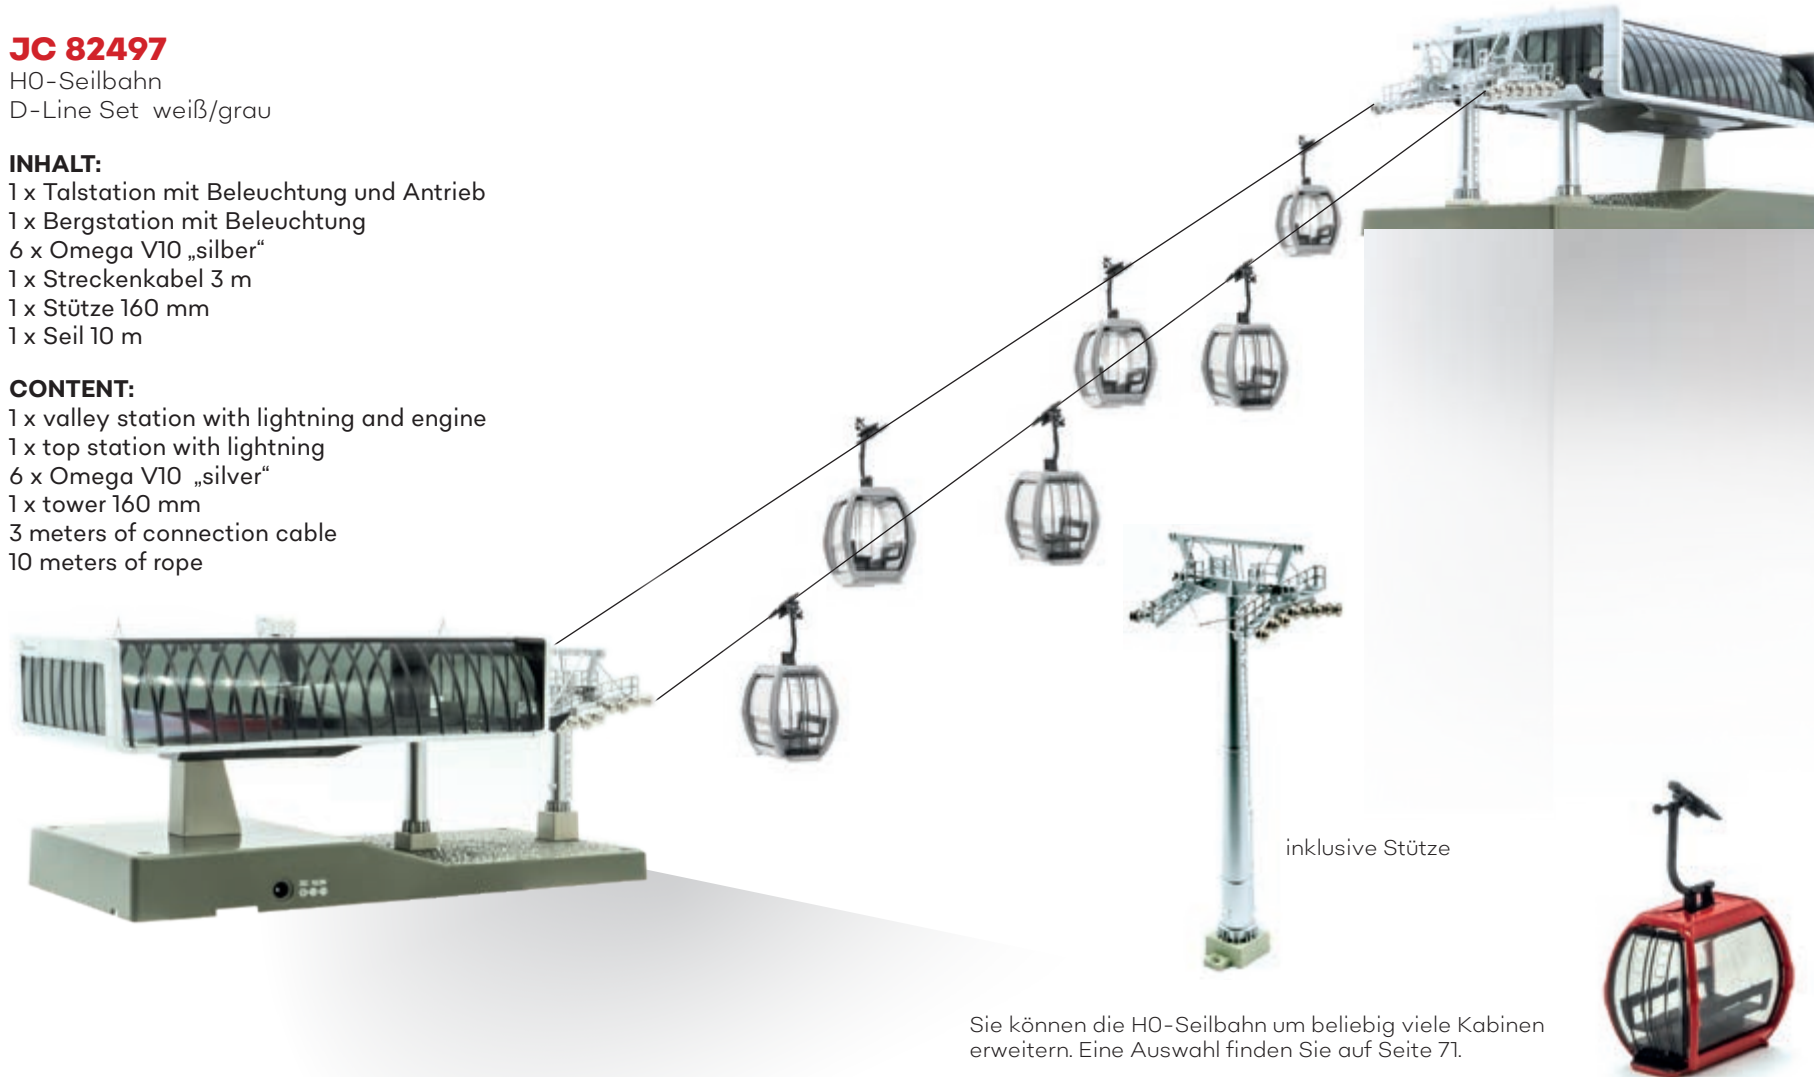

- maximale Streckenlänge (horizontal): 2,5 Meter
- elektrische Anschlussmöglichkeiten
- oder mit Modellbahn-Fahrregler mit 12–14 Volt Wechselspannung
- 21 Pin MTC-Steckplatz für Digitalbetrieb
- optional erhältlich: JC Seilbahn-Dekoder und Seilbahnsound-Dekoder (siehe Seite 72)
- Lautsprecher vorinstalliert
- Kabinen und Sessel mit einem Handgriff zu befestigen
- zum Aufbau werden 3,5 mm Senkschrauben und der passende Schraubenzieher benötigt

Seilbahn in H0

Komplettanlage mit 6 Omega V Kabinen | Maßstab 1:87

JC 82497

H0-Seilbahn
D-Line Set weiß/grau

INHALT:

1 x Talstation mit Beleuchtung und Antrieb
1 x Bergstation mit Beleuchtung
6 x Omega V10 „silber“
1 x Streckenkabel 3 m
1 x Stütze 160 mm
1 x Seil 10 m

CONTENT:

1 x valley station with lightning and engine
1 x top station with lightning
6 x Omega V10 „silver“
1 x tower 160 mm
3 meters of connection cable
10 meters of rope

Sie können die H0-Seilbahn um beliebig viele Kabinen erweitern. Eine Auswahl finden Sie auf Seite 71.

Seilbahn in H0

Kompletanlage mit 6 Omega V Kabinen | Maßstab 1:87

JC 82498

H0-Seilbahn
D-Line Set „Kohlmaisbahn“

INHALT:

- 1 x Talstation mit Beleuchtung und Antrieb
- 1 x Bergstation mit Beleuchtung
- 6 x Omega V10 „Kohlmaisbahn“
- 1 x Streckenkabel 3 m
- 1 x Stütze 160 mm
- 1 x Seil 10 m