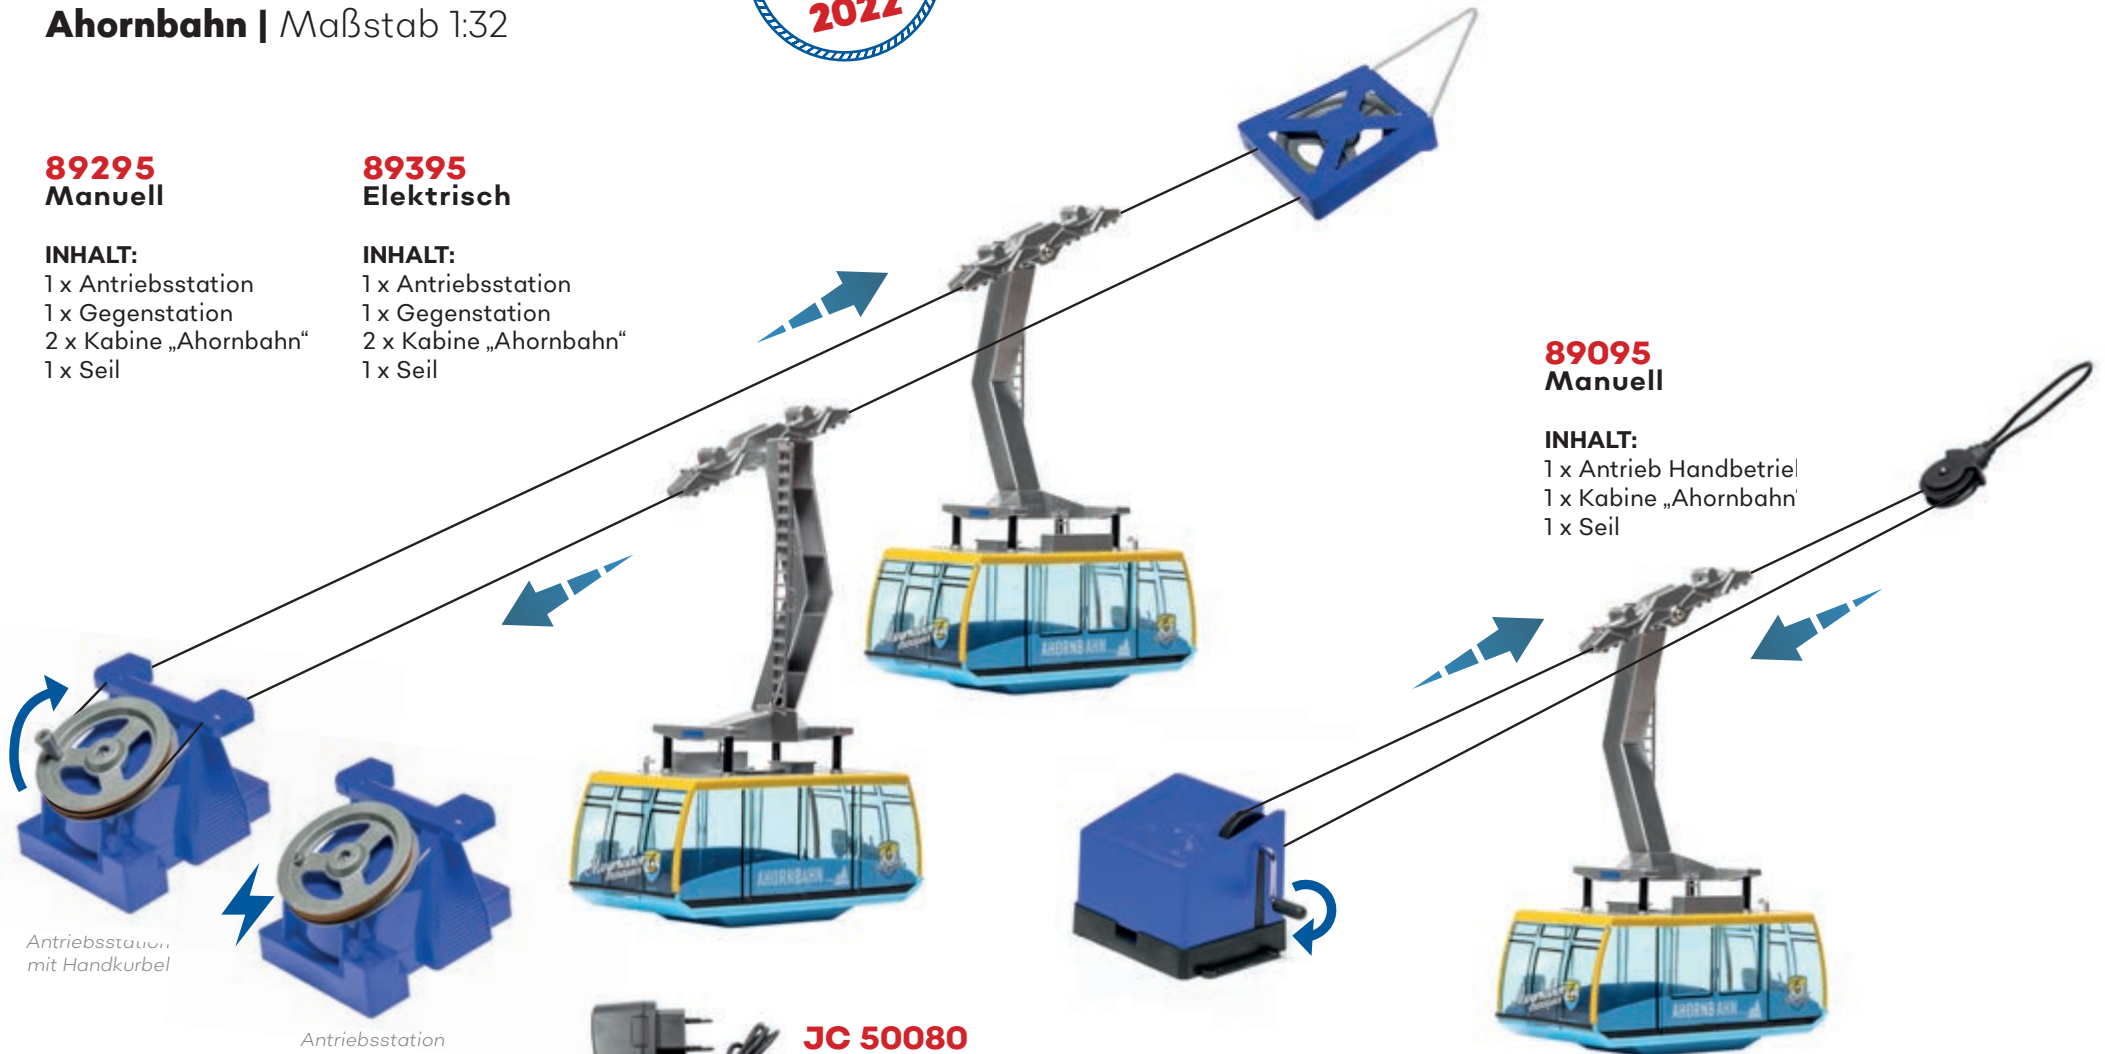

89095 Manuell

INHALT:

1 x Antrieb Handbetrieb
1 x Kabine „Ahornbahn“
1 x Seil

Antriebsstation
mit Handkurbel

Antriebsstation
elektrisch

JC 50080

JC 89395 kann sowohl mit Batterien als auch mit Stromadapter betrieben werden. Beides ist im Lieferumfang nicht enthalten.

Pendelbahn

Bayerische Zugspitzbahn | Maßstab 1:32

89298
Manuell

INHALT:

- 1 x Antriebsstation
- 1 x Gegenstation
- 2 x Kabine „Zugspitze“
- 1 x Seil

89398
Elektrisch

INHALT:

- 1 x Antriebsstation
- 1 x Gegenstation
- 2 x Kabine „Zugspitze“
- 1 x Seil

89098
Manuell

INHALT:

- 1 x Antrieb Handbetrieb
- 1 x Kabine „Zugspitze“
- 1 x Seil

Antriebsstation
mit Handkurbel

Antriebsstation
elektrisch

JC 50080

JC 89398 kann sowohl mit Batterien als auch mit Stromadapter betrieben werden. Beides ist im Lieferumfang nicht enthalten.