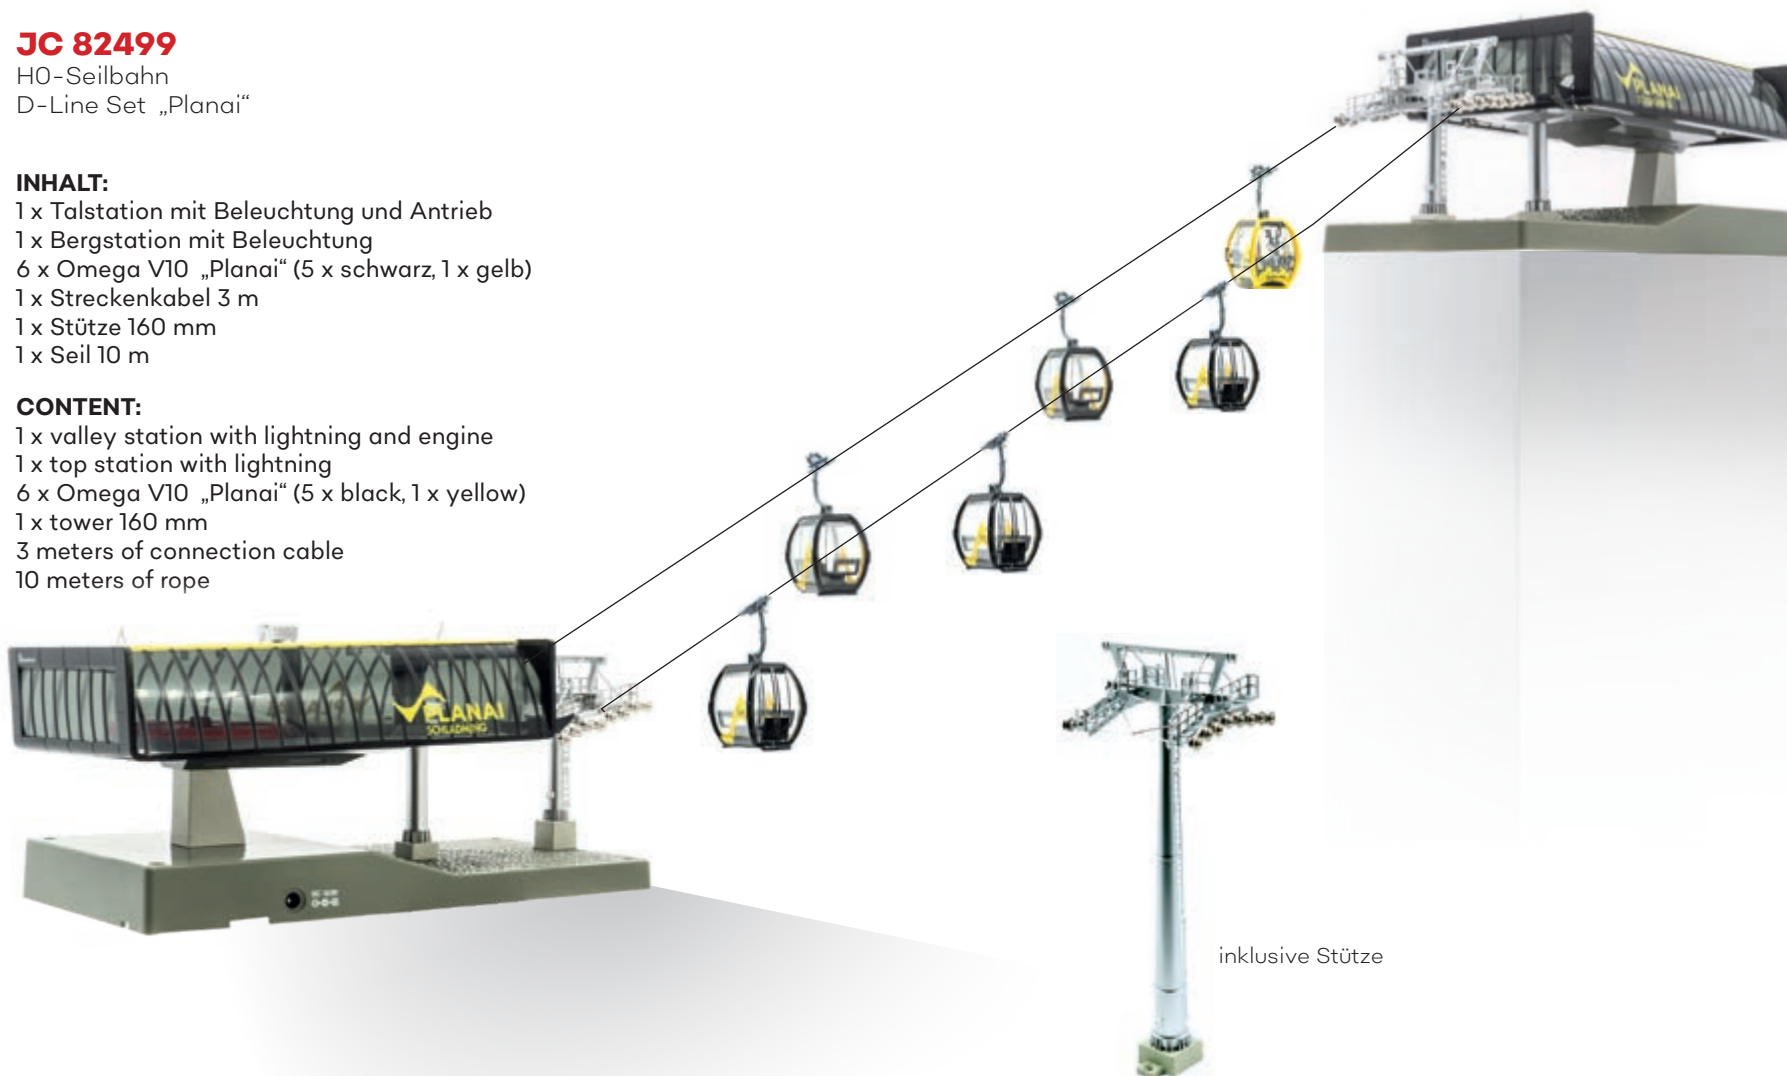

CONTENT:

- 1 x valley station with lightning and engine
- 1 x top station with lightning
- 6 x Omega V10 „Kohlmaisbahn“
- 3 meters of connection cable
- 1 x tower 160 mm
- 10 meters of rope

Highlights

- Stationen mit Innen-, Außen- und Streckenbeleuchtung - digital schaltbar
- vollbewegliche 8er-Rollenbatterien
- leiser Antrieb mit Schwungmasse
- Lieferung fertig aufgebaut

Seilbahn in HO

Realistisch bis ins kleinste Detail | Maßstab 1:87

JC 82499

HO-Seilbahn
D-Line Set „Planai“

INHALT:

- 1 x Talstation mit Beleuchtung und Antrieb
- 1 x Bergstation mit Beleuchtung
- 6 x Omega V10 „Planai“ (5 x schwarz, 1 x gelb)
- 1 x Streckenkabel 3 m
- 1 x Stütze 160 mm
- 1 x Seil 10 m

CONTENT:

- 1 x valley station with lightning and engine
- 1 x top station with lightning
- 6 x Omega V10 „Planai“ (5 x black, 1 x yellow)
- 1 x tower 160 mm
- 3 meters of connection cable
- 10 meters of rope