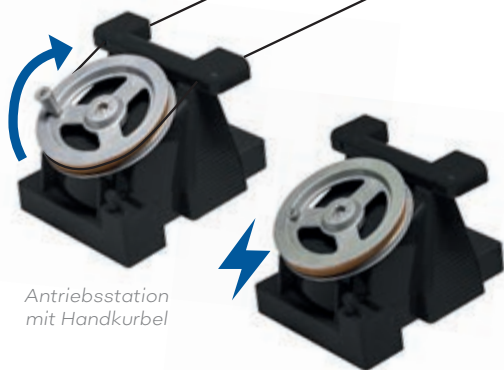

89095 Manuell

INHALT:

1 x Antrieb Handbetrieb
1 x Kabine „Ahornbahn“
1 x Seil

Antriebsstation
mit Handkurbel

Antriebsstation
elektrisch

JC 50080

JC 89395 kann sowohl mit Batterien als auch mit Stromadapter betrieben werden. Beides ist im Lieferumfang nicht enthalten.

Pendelbahn

Bayerische Zugspitzbahn | Maßstab 1:32

89298
Manuell

INHALT:

- 1 x Antriebsstation
- 1 x Gegenstation
- 2 x Kabine „Zugspitze“
- 1 x Seil

89398
Elektrisch

INHALT:

- 1 x Antriebsstation
- 1 x Gegenstation
- 2 x Kabine „Zugspitze“
- 1 x Seil

89098
Manuell

INHALT:

- 1 x Antrieb Handbetrieb
- 1 x Kabine „Zugspitze“
- 1 x Seil

Antriebsstation
mit Handkurbel

Antriebsstation
elektrisch

JC 50080

JC 89398 kann sowohl mit Batterien als auch mit Stromadapter betrieben werden. Beides ist im Lieferumfang nicht enthalten.