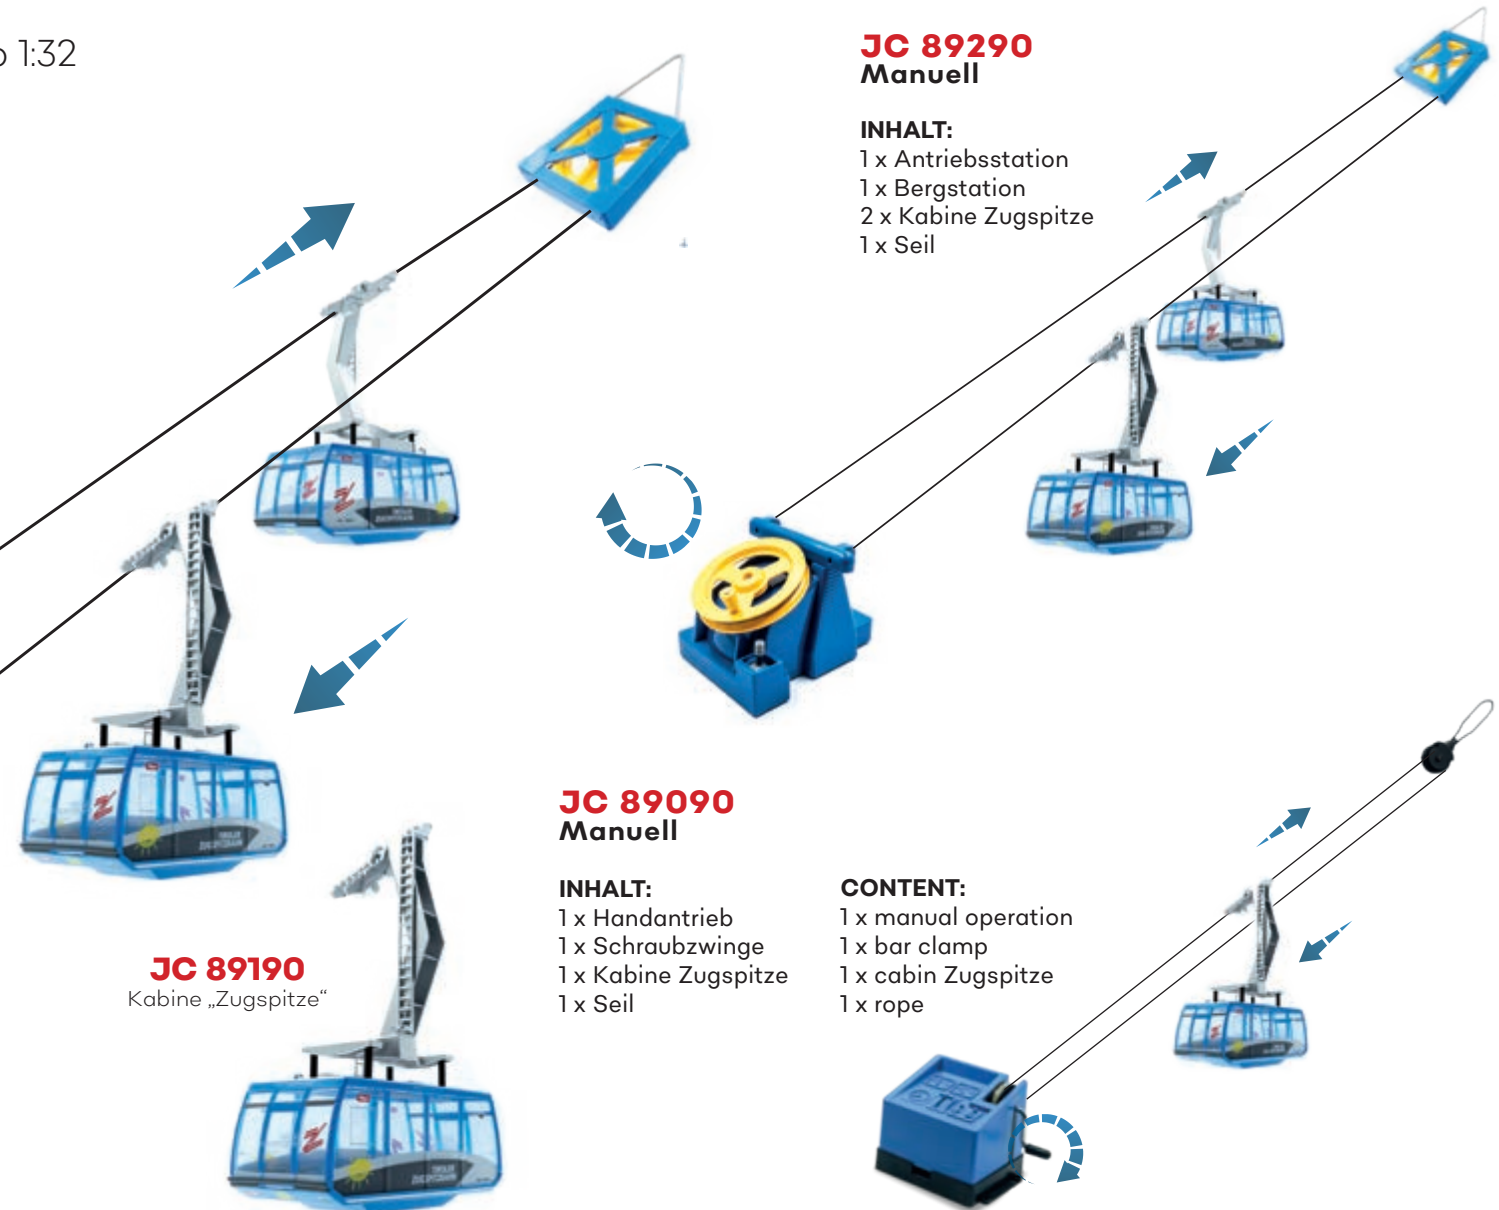

Das namensgebende Merkmal der Pendelbahn ist die Bewegungsart. Die Kabinen pendeln auf einem Seil zwischen der Berg- und Talstationen hin- und her. Die JC Pendelbahnen mit den brandneugestylten Kabinen gibt es für Einsteiger in zwei handbetriebenen Ausführungen.

Die elektrische Variante der Pendelbahn kann sowohl mit Batterien als auch mit einem Stromadapter betreiben werden.

Pendelbahn

Tiroler Zugspitzbahn | Maßstab 1:32

JC 89390 Elektrisch

INHALT:

1 x Antriebsstation
1 x Gegenstation
2 x Kabine Zugspitze
1 x Seil

CONTENT:

1 x motor station
1 x turn around station
2 x cabin Zugspitze
1 x rope

JC 50080

JC 89390 kann sowohl mit Batterien als auch mit Stromadapter betrieben werden. Beides ist im Lieferumfang nicht enthalten.

JC 89290 Manuell

INHALT:

1 x Antriebsstation
1 x Bergstation
2 x Kabine Zugspitze
1 x Seil

JC 89090 Manuell

INHALT:

1 x Handantrieb
1 x Schraubzwinde
1 x Kabine Zugspitze
1 x Seil

CONTENT:

1 x manual operation
1 x bar clamp
1 x cabin Zugspitze
1 x rope