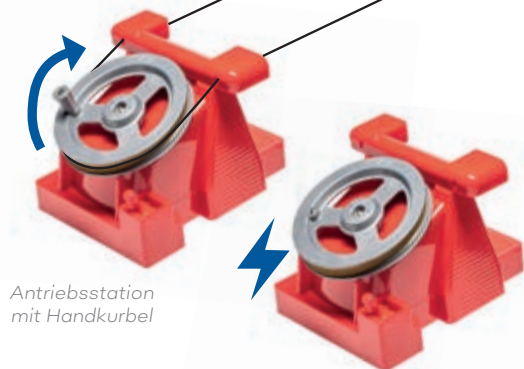

CONTENT:

1 x motor station
1 x turn around station
2 x cabin Zugspitze
1 x rope

JC 50080

JC 89390 kann sowohl mit Batterien als auch mit Stromadapter betrieben werden. Beides ist im Lieferumfang nicht enthalten.

JC 89290 Manuell

INHALT:

1 x Antriebsstation
1 x Bergstation
2 x Kabine Zugspitze
1 x Seil

JC 89090 Manuell

INHALT:

1 x Handantrieb
1 x Schraubzwinde
1 x Kabine Zugspitze
1 x Seil

CONTENT:

1 x manual operation
1 x bar clamp
1 x cabin Zugspitze
1 x rope

JC 89190 Kabine „Zugspitze“

Pendelbahn

G-Link | Maßstab 1:32

89292
Manuell

INHALT:

- 1 x Antriebsstation
- 1 x Gegenstation
- 2 x Kabine „G-Link“
- 1 x Seil

89392
Elektrisch

INHALT:

- 1 x Antriebsstation
- 1 x Gegenstation
- 2 x Kabine „G-Link“
- 1 x Seil

89092
Manuell

- 1 x Antrieb Handbetrieb
- 1 x Kabine „G-Link“
- 1 x Seil

Antriebsstation
mit Handkurbel

Antriebsstation
elektrisch