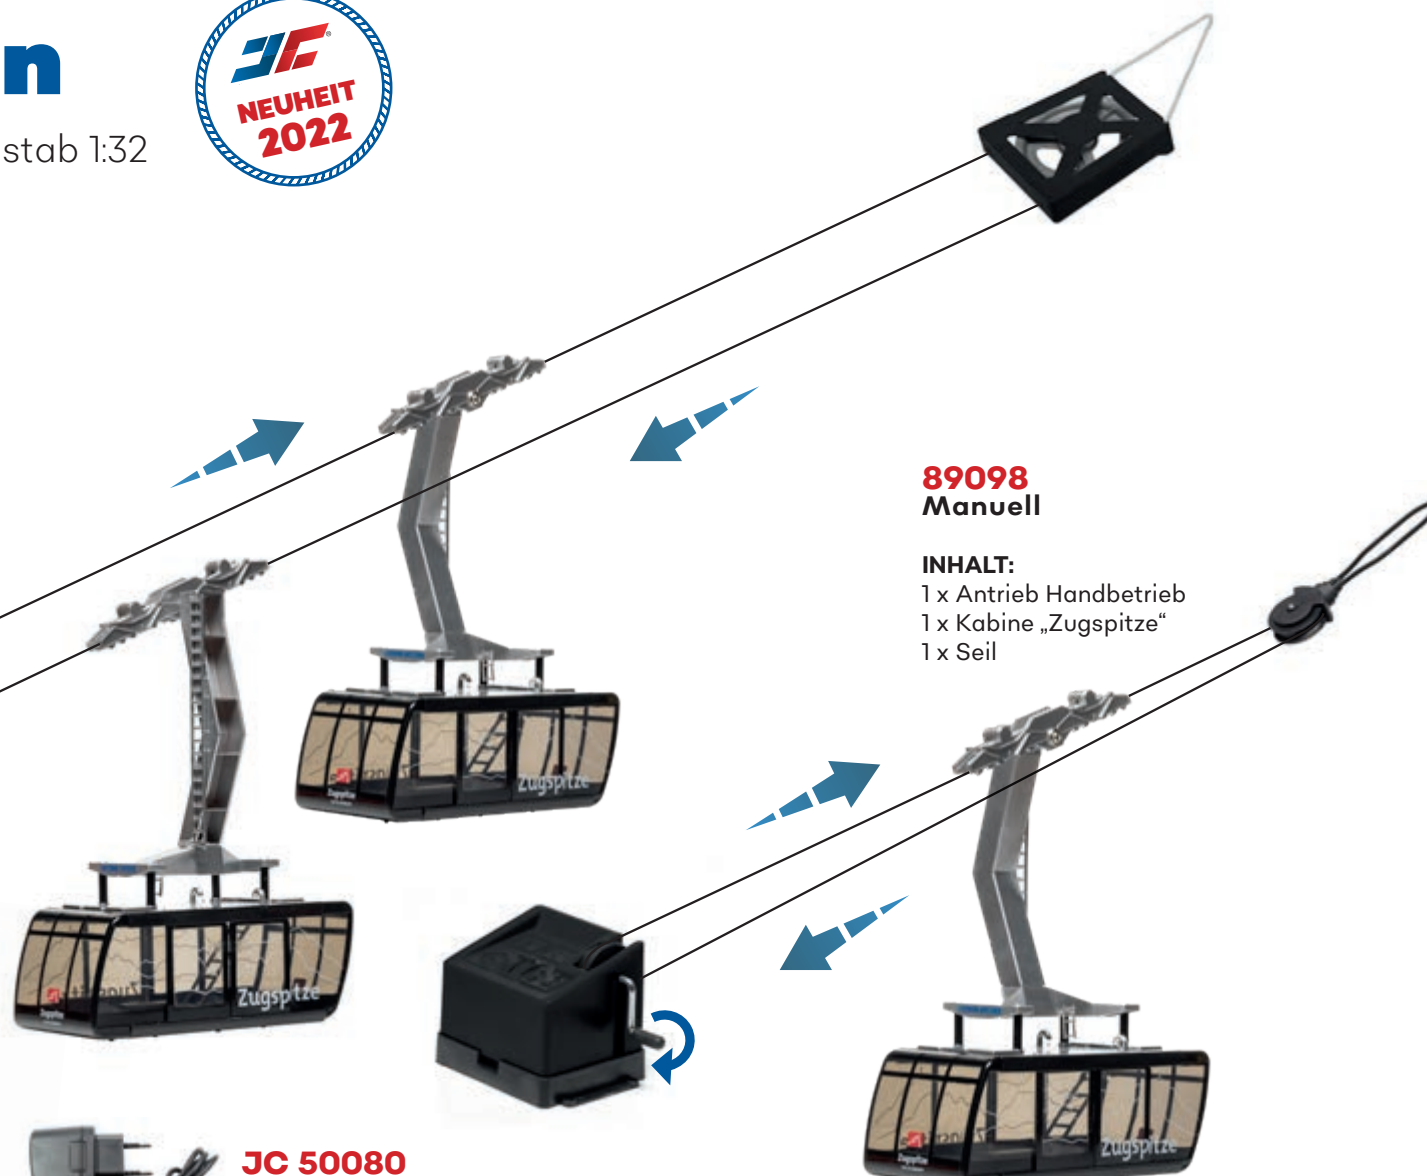

Pendelbahn

Bayerische Zugspitzbahn | Maßstab 1:32

89298
Manuell

INHALT:

- 1 x Antriebsstation
- 1 x Gegenstation
- 2 x Kabine „Zugspitze“
- 1 x Seil

89398
Elektrisch

INHALT:

- 1 x Antriebsstation
- 1 x Gegenstation
- 2 x Kabine „Zugspitze“
- 1 x Seil

89098
Manuell

INHALT:

- 1 x Antrieb Handbetrieb
- 1 x Kabine „Zugspitze“
- 1 x Seil

Antriebsstation
mit Handkurbel

Antriebsstation
elektrisch

JC 50080

JC 89398 kann sowohl mit Batterien als auch mit Stromadapter betrieben werden. Beides ist im Lieferumfang nicht enthalten.