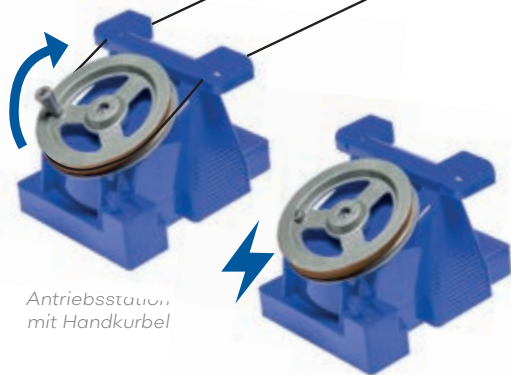

Pendelbahn

Ahornbahn | Maßstab 1:32

89295 Manuell

INHALT:

1 x Antriebsstation
1 x Gegenstation
2 x Kabine „Ahornbahn“
1 x Seil

89395 Elektrisch

INHALT:

1 x Antriebsstation
1 x Gegenstation
2 x Kabine „Ahornbahn“
1 x Seil

89095 Manuell

INHALT:

1 x Antrieb Handbetrieb
1 x Kabine „Ahornbahn“
1 x Seil

Antriebsstation
mit Handkurbel

Antriebsstation
elektrisch

JC 50080

JC 89395 kann sowohl mit Batterien als auch mit Stromadapter betrieben werden. Beides ist im Lieferumfang nicht enthalten.