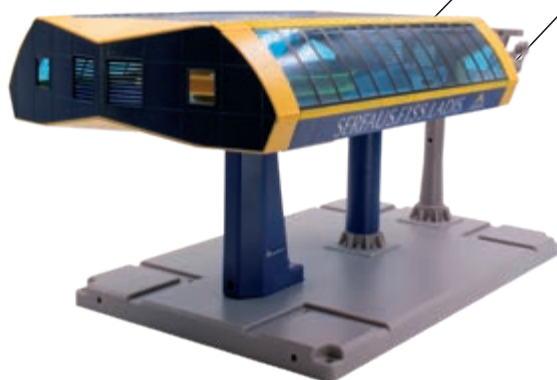

JC 2013

TR10 Propellermaschine
Serfaus-Fiss-Ladis