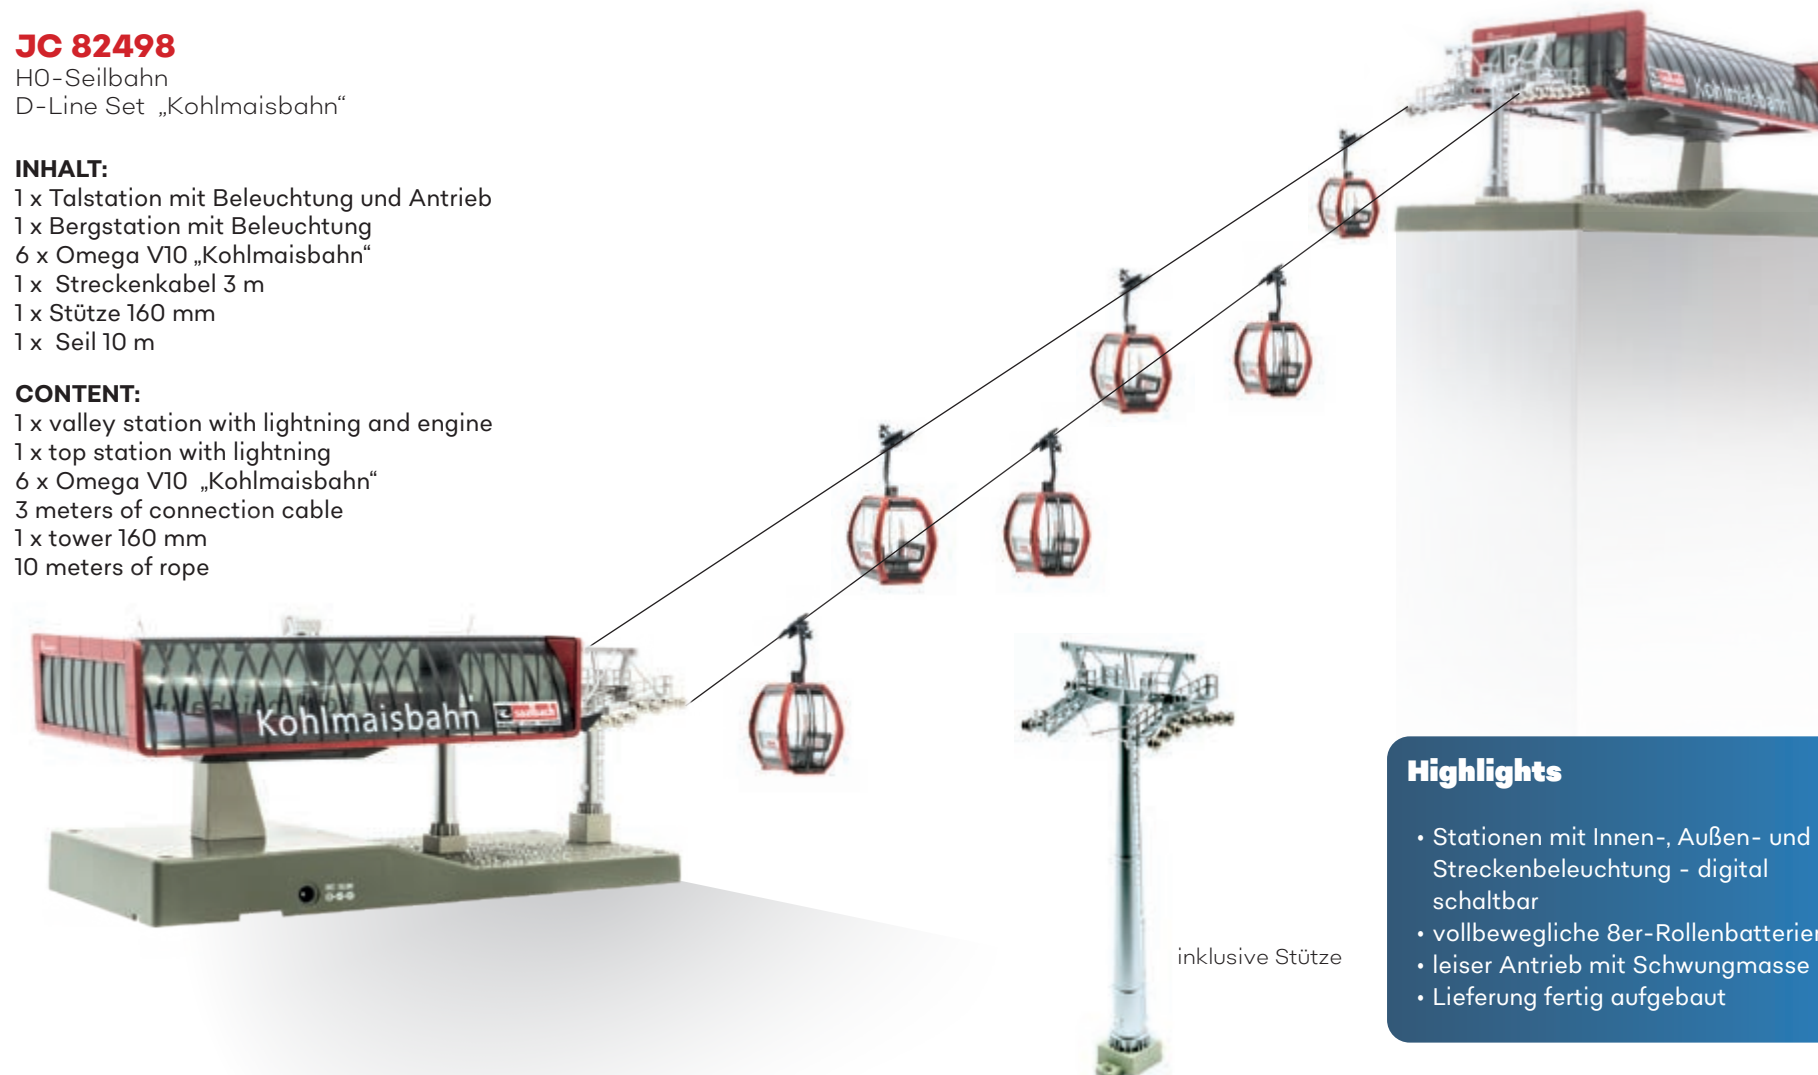

CONTENT:

1 x valley station with lightning and engine
1 x top station with lightning
6 x Omega V10 „silver“
1 x tower 160 mm
3 meters of connection cable
10 meters of rope

Sie können die H0-Seilbahn um beliebig viele Kabinen erweitern. Eine Auswahl finden Sie auf Seite 71.

Seilbahn in H0

Kompletanlage mit 6 Omega V Kabinen | Maßstab 1:87

JC 82498

H0-Seilbahn
D-Line Set „Kohlmaisbahn“

INHALT:

- 1 x Talstation mit Beleuchtung und Antrieb
- 1 x Bergstation mit Beleuchtung
- 6 x Omega V10 „Kohlmaisbahn“
- 1 x Streckenkabel 3 m
- 1 x Stütze 160 mm
- 1 x Seil 10 m

CONTENT:

- 1 x valley station with lightning and engine
- 1 x top station with lightning
- 6 x Omega V10 „Kohlmaisbahn“
- 3 meters of connection cable
- 1 x tower 160 mm
- 10 meters of rope

Highlights

- Stationen mit Innen-, Außen- und Streckenbeleuchtung - digital schaltbar
- vollbewegliche 8er-Rollenbatterien
- leiser Antrieb mit Schwungmasse
- Lieferung fertig aufgebaut

Seilbahn in HO

Realistisch bis ins kleinste Detail | Maßstab 1:87

JC 82499

HO-Seilbahn
D-Line Set „Planai“

INHALT:

- 1 x Talstation mit Beleuchtung und Antrieb
- 1 x Bergstation mit Beleuchtung
- 6 x Omega V10 „Planai“ (5 x schwarz, 1 x gelb)
- 1 x Streckenkabel 3 m
- 1 x Stütze 160 mm
- 1 x Seil 10 m