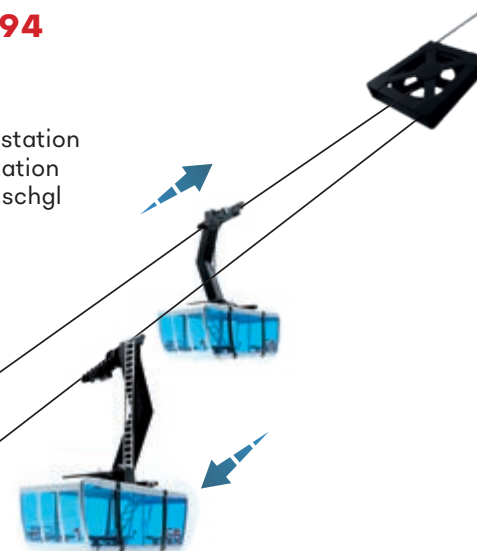

JC 50080

JC 89394 kann sowohl mit Batterien als auch mit Stromadapter betrieben werden. Beides ist im Lieferumfang nicht enthalten.

JC 89294 Manuell

INHALT:

- 1 x Antriebsstation
- 1 x Gegenstation
- 2 x Kabine Ischgl
- 1 x Seil

JC 89094 Manuell

INHALT:

- 1 x Handantrieb
- 1 x Schraubzwinde
- 1 x Kabine Ischgl
- 1 x Seil

CONTENT:

- 1 x manual operation
- 1 x bar clamp
- 1 x cabin Ischgl
- 1 x rope

JC 89194

Kabine Ischgl
„Piz Val Gronda“