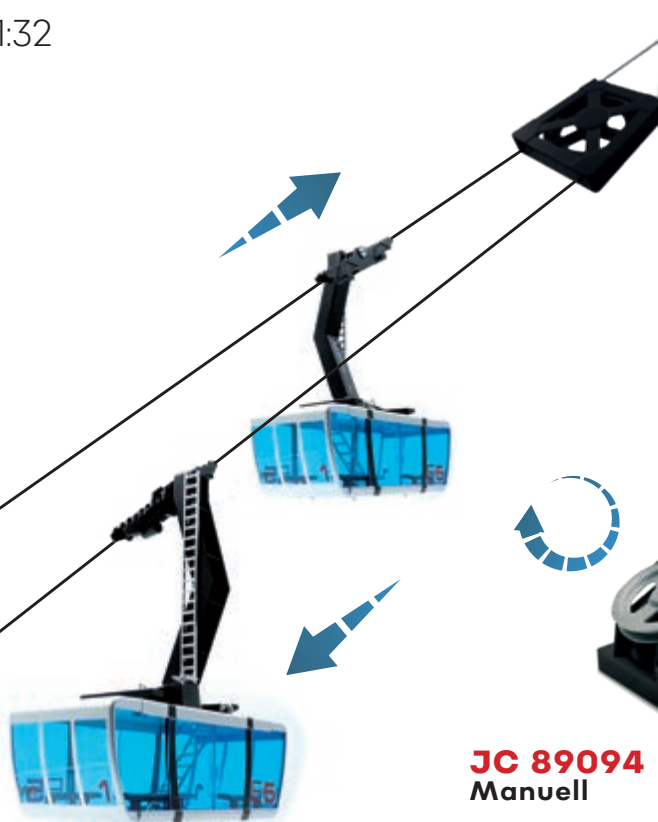

Pendelbahn

Ischgl „Piz Val Gronda“ | Maßstab 1:32

JC 89394 Elektrisch

INHALT:

- 1 x Antriebsstation
- 1 x Gegenstation
- 2 x Kabine Ischgl
- 1 x Seil

CONTENT:

- 1 x motor station
- 1 x turn around station
- 2 x cabin Ischgl
- 1 x rope

JC 50080

JC 89394 kann sowohl mit Batterien als auch mit Stromadapter betrieben werden. Beides ist im Lieferumfang nicht enthalten.

JC 89294 Manuell

INHALT:

- 1 x Antriebsstation
- 1 x Gegenstation
- 2 x Kabine Ischgl
- 1 x Seil