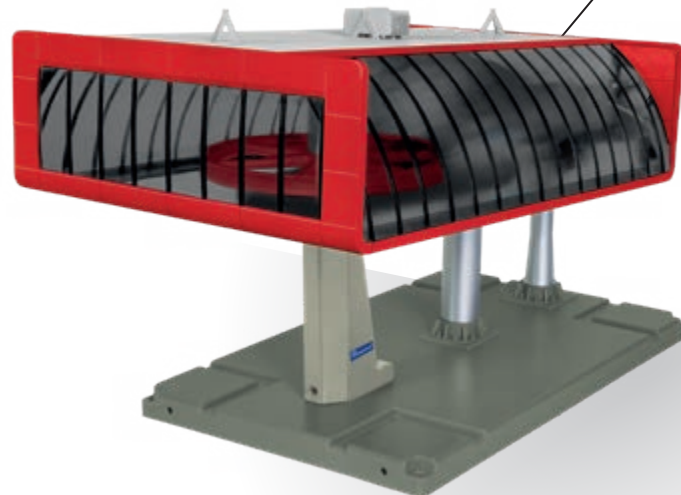

1 x ground station
1 x mountain station
2 x Omega V cabin
1 x tower
1 x 8 m rope
1 x rope connector
fittings

Voltage
6V

1:32
SCALE

WEATHER-
RESISTANT

ADAPTER
OPERATION
NOT INCLUDED

4 x AA
NOT INCLUDED

Inklusive
Zwischenstütze
JC 50100

Alle Profi-Set-Seilbahnen können sowohl drinnen als auch draußen aufgebaut werden. Wahlweise werden sie mit 4 x 1,5V Batterien oder einen Adapter (JC 50080) betrieben. Beides ist nicht im Lieferumfang enthalten!