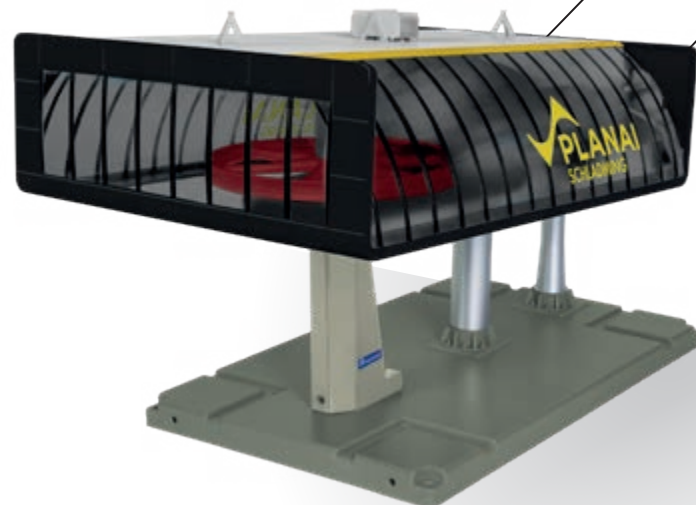

Elektrische Umlaufseilbahn

Planai | Maßstab 1:32

JC 84389

INHALT:

1 x Talstation
1 x Gegenstation
1 x Omega V Kabine
1 x 8 m Seil
1 x Verbindungsmuffe

CONTENT:

1 x ground station
1 x top station
1 x Omega V cabin
1 x 8 m rope
1 x rope connector

Voltage
6V

1:32
SCALE

WEATHER-
RESISTANT

ADAPTER
OPERATION
NOT INCLUDED

4 x AA
NOT INCLUDED

Wie wäre es mit noch
mehr Kabinen?
Eine große Auswahl
finden Sie ab Seite 33.

JC 88555
OMEGA V
Planai