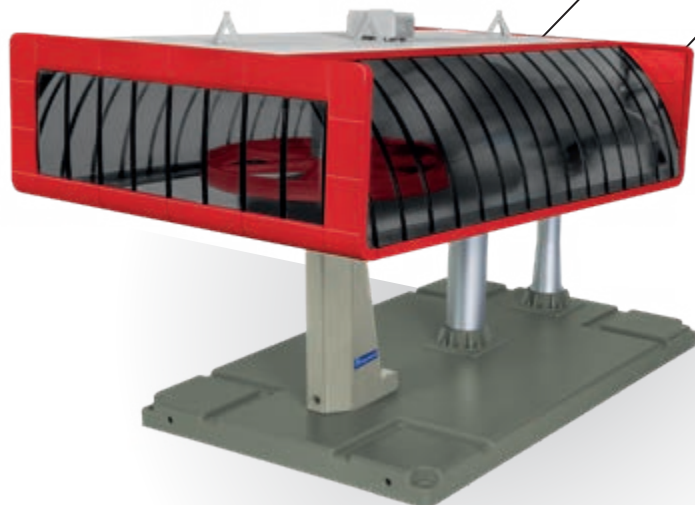

CONTENT:

1 x ground station
1 x top station
1 x Omega V cabin
1 x 8 m rope
1 x rope connector

Voltage
6V

1:32
SCALE

WEATHER-
RESISTANT

ADAPTER
OPERATION
NOT INCLUDED

4 x AA
NOT INCLUDED

Optional dazu erhältlich:

Netzadapter - für alle Umlauf- und Pendelbahnen im Maßstab 1:32 geeignet

JC 50080

(Nicht im Set inkludiert)

Elektrische Umlaufseilbahn

Schwarz/gelb | Maßstab 1:32

JC 84383

INHALT:

- 1 x Talstation
- 1 x Gegenstation
- 1 x Omega V Kabine
- 1 x 8 m Seil
- 1 x Verbindungsmuffe